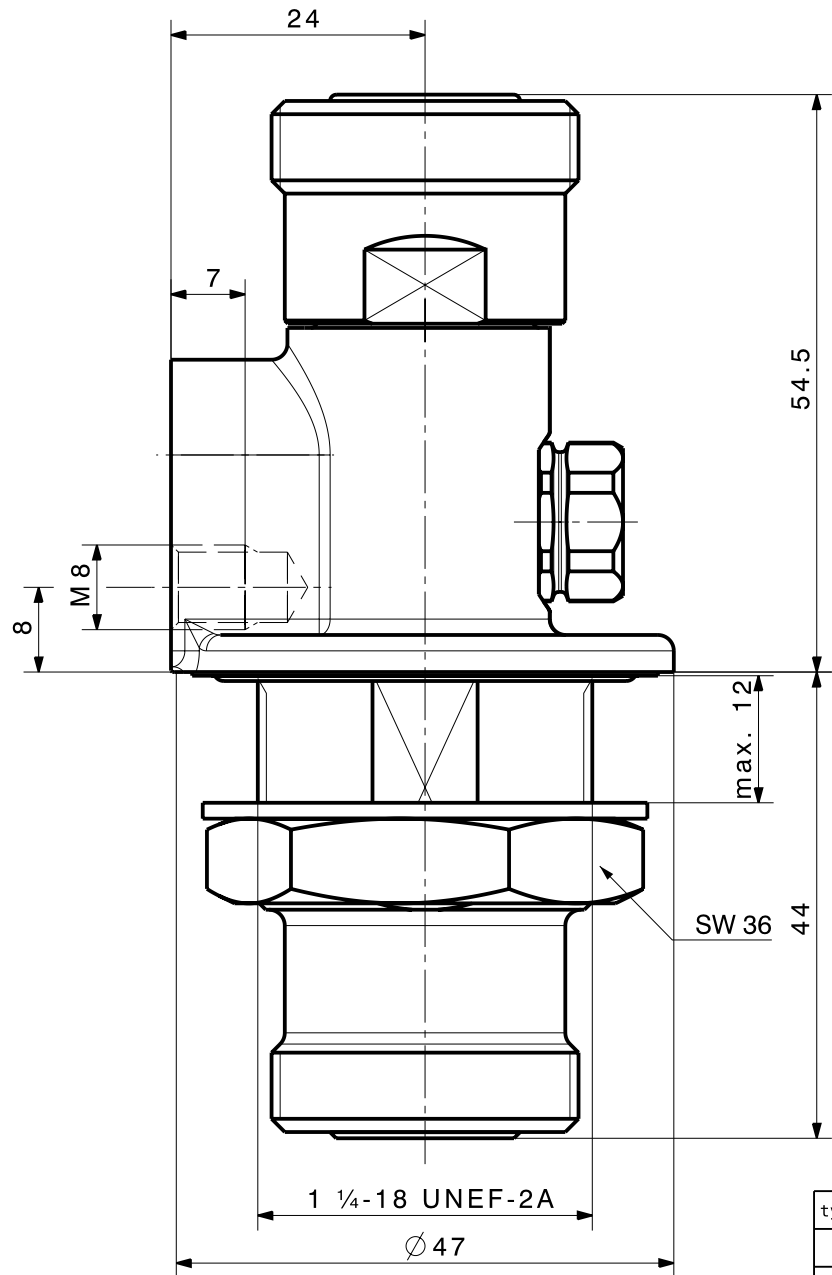

type / Typ: 3402.41.0038		
⊕ dimensions in millimeter [mm]	part no. / Teile Nr.: PRO-00004137	B sheet/Blatt XX / XX
description / Beschreibung	drawing-no. / Zeichnungsnr.	Release
dimension_sketch	DOU-00004137.1	A
alternative ID: 23001372		