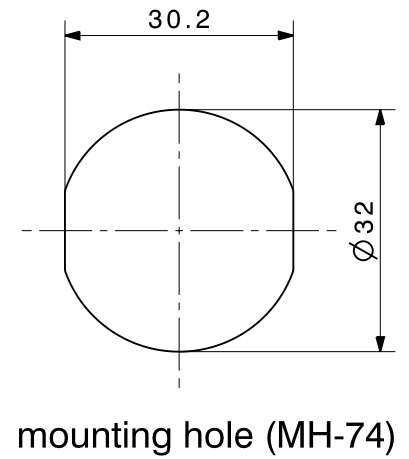

type / Typ: 3402.41.0038		
⊕ dimensions in millimeter [mm]	part no. / Teile Nr.: PRO-00004137	B sheet/Blatt XX / XX
description / Beschreibung	drawing-no. / Zeichnungsnr.	Release
dimension_sketch	DOU-00004137.1	A
alternative ID: 23001372		