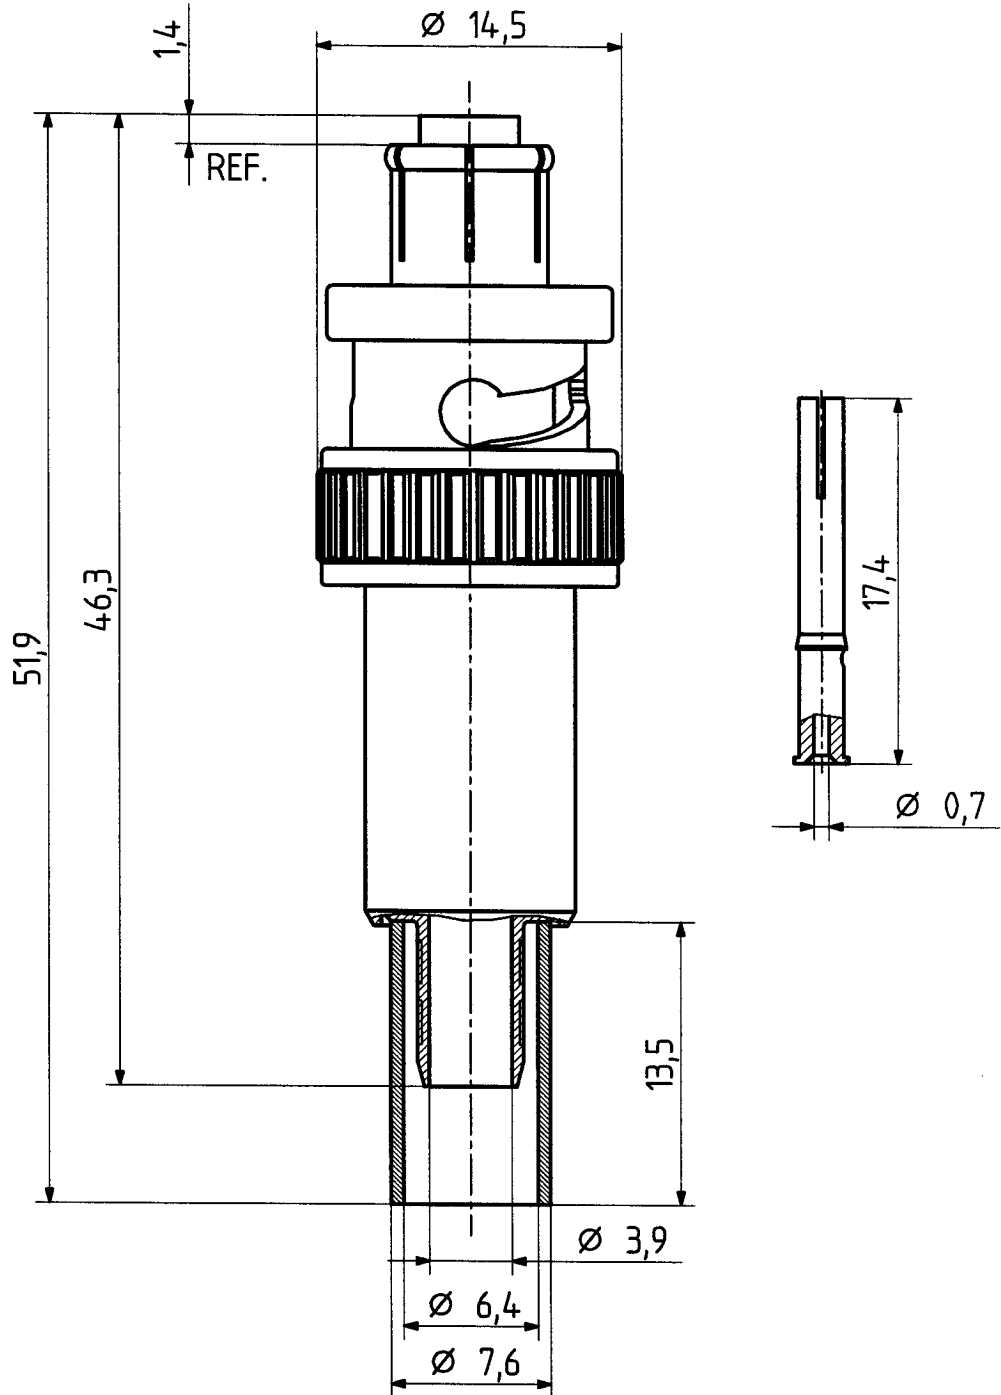

Diese Zeichnung ist unser geistiges Eigentum und darf ohne unsere ausdrückliche Einwilligung weder kopiert, vervielfältigt, noch Dritten oder Konkurrenzfirmen zugänglich gemacht werden.

H+S 701.448.05

type : 11 SHV-50-4-1

	date	sign
drawn	13.06.02	4952/srm
checked	13.06.02	4953/kaun
approved	13.06.02	4950/kaun

cable shortening dimension

scale 1:1

scale

3:1

HUBER + SUHNER  
CH-ITC-RBS-CON

dimensions in mm

drawing number

4.13.25674

OZ drawing : OZ.

index

b