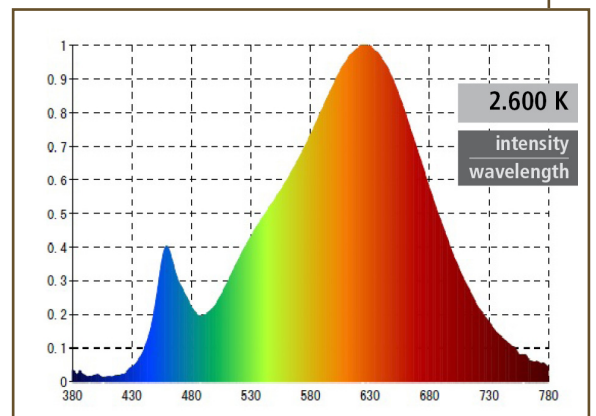

DATASHEET 50677

ean-code: 426015005677.7

VINTAGE LINE

LED Tube matt

LED Tube frosted

Bezeichnung	Description	LED Tube matt LED Tube frosted
Art.Nummer	Article no.	50677
Kategorie	Category	VINTAGE LINE
Linie	Line	
Socket	Socket	E14
Dimmbar	Dimmable	ja
Lumen	Lumen	320 lm
Leistung	Wattage	4,00 W
Wattäquivalent	Equivalent	30,00 W
Candela	Candela	NA
Powerfaktor	Power factor	0,85
Kelvin	Kelvin	2600K
CRI	CRI	CRI 90
Lebensdauer	Lifetime	20000 h
Startzeit 60%	Starting time	< 0,2 s
Startzeit 100%	Starting time	< 2 s
Lumenerhalt*	LM*	80%
Zyklen on/off	Cycles on/off	100000
Spannung	Voltage	220-240 V~ / 50-60 Hz
Lampenstrom	Lamp current	20,0 mA
Bauform	Form	Tube
Glasausführung	Glass	Matt
Winkel	Angel	360 °
Lichtfarbe	Light colour	Warmweiß
Durchmesser	Diameter	32 mm
Länge	Length	105 mm
Gewicht	Weight	25 g
VE	Sale units	24 / 96