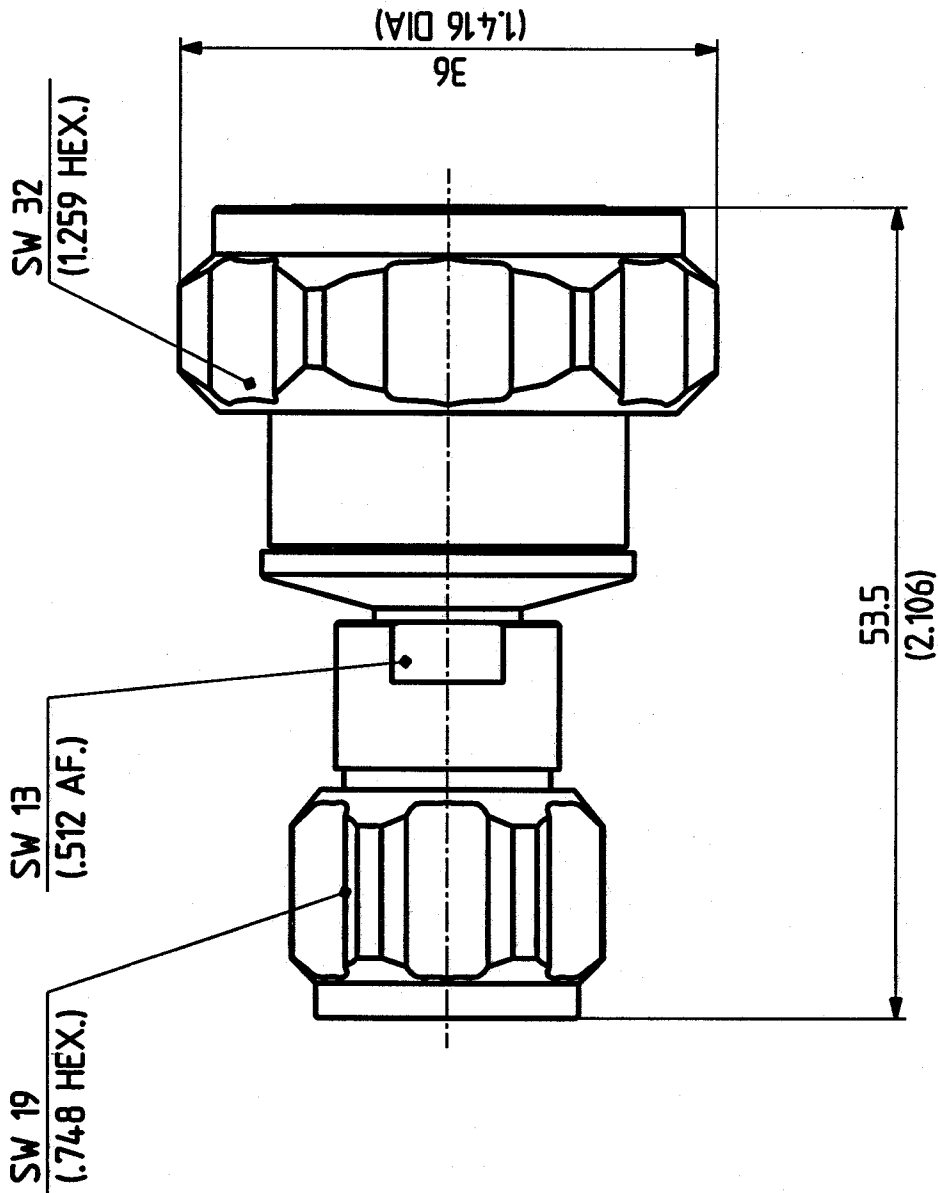

type : 32 N-716-50-51

drawn	date	sign
checked	15.03.99	4.121/CH
approved	17.8.99	828
	11.3.99	828

This drawing is copyright. Information contained thereon is supplied in confidence and must not be used for any other purpose than which it was supplied, or be reproduced without written permission of the owners.

Diese Zeichnung ist unser geistiges Eigentum und darf ohne unsere ausdrückliche Einwilligung weder kopiert, vervielfältigt, noch Dritten Personen oder Konkurrenzfirmen zugänglich gemacht werden.

scale	3:1	dimensions in mm	HUBER + SUHNER RFX	OZ drawing :	drawing number	Index
					3.13.02847_1	C