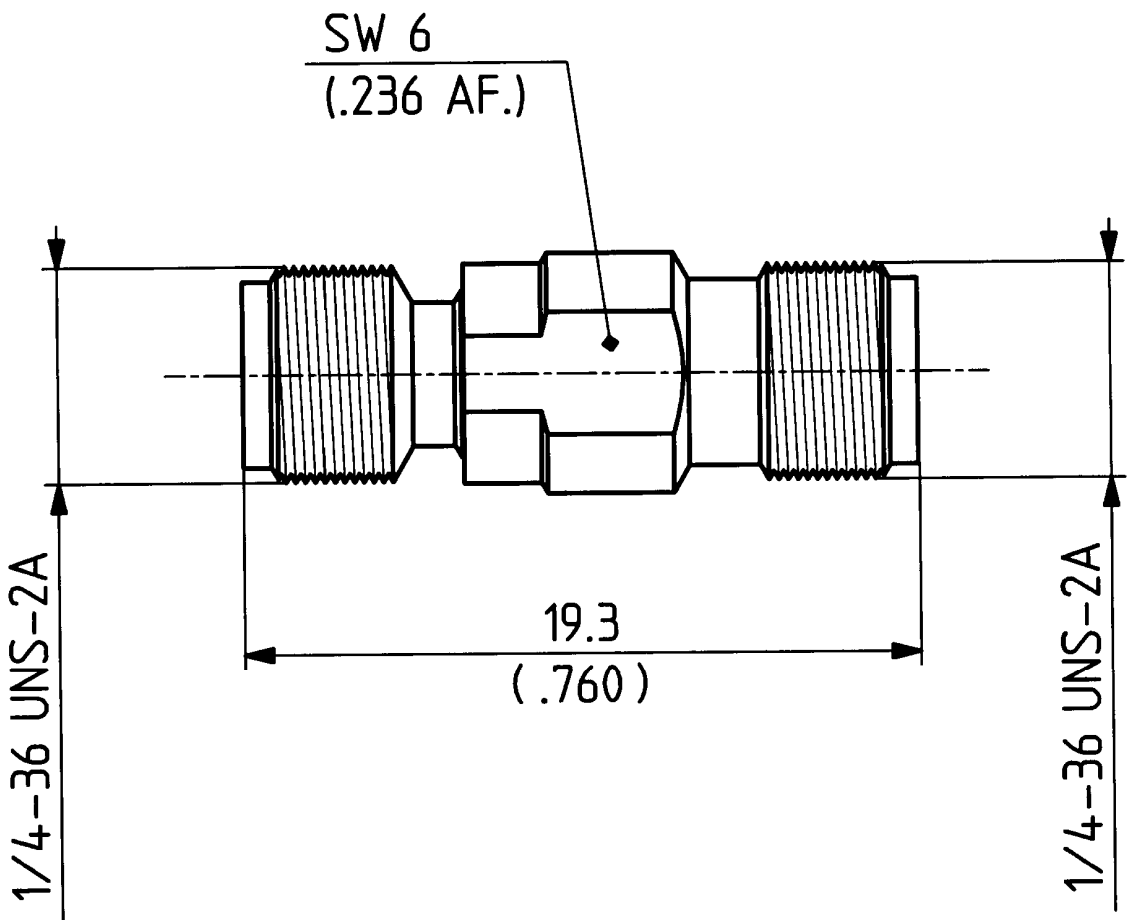

type : 31 SK-50-0-1

	date	sign
drawn	19.11.99	4121/CHI
checked	CB.R.99	4359/F70
approved	CB.R.99	4359/F70

Diese Zeichnung ist unser geistiges Eigentum und darf ohne unsere ausdrückliche Einwilligung weder kopiert, vervielfältigt, noch Dritten oder Konkurrenzfirmen zugänglich gemacht werden.

H+S 701 4.4.8.05

scale
5:1
⊕

HUBER + SUHNER RFX

dimensions in mm

drawing number

4.13.31971_1

OZ drawing :

Index