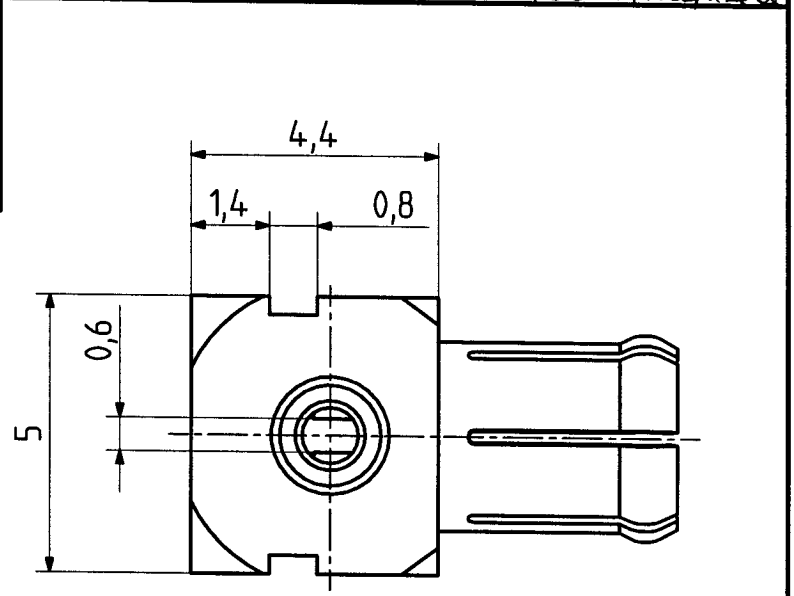

Diese Zeichnung ist unser geistiges Eigentum und darf ohne unsere ausdrückliche Einwilligung weder kopiert, vervielfältigt, noch Dritten oder Konkurrenzfirmen zugänglich gemacht werden.

type : 16 MCX-50-1-11		
drawn	date	sign
	14.05.02	4726/Bom
checked	15.5.02	4952/HSC
approved	15.5.02	4952/HSC

H+S 701.4.4.8.05

scale		HUBER + SUHNER CH-ITC-RBS-CON	drawing number	Index
8 : 1			4.13.34896	
	dimensions in mm		OZ drawing : OZ.01.4.13.0739	