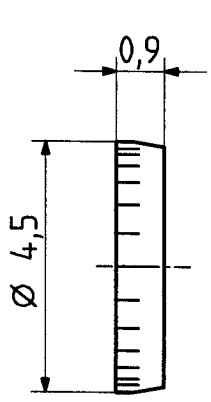

H+S 701.4.4.8.05

scale		HUBER + SUHNER CH-ITC-RBS-CON	drawing number	Index
8 : 1			4.13.34896	
	dimensions in mm		OZ drawing : OZ.01.4.13.0739	