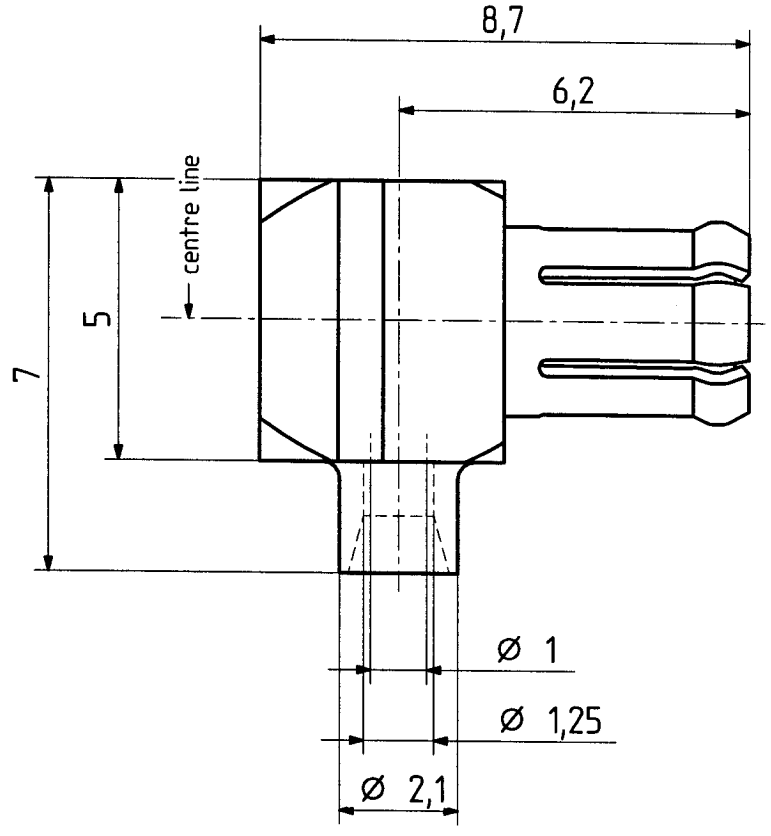

Diese Zeichnung ist unser geistiges Eigentum und darf ohne unsere ausdrückliche Einwilligung weder kopiert, vervielfältigt, noch Dritten oder Konkurrenzfirmen zugänglich gemacht werden.

type : 16 MCX-50-1-11		
drawn	date	sign
	14.05.02	4726/Bom
checked	15.5.02	4952/HSC
approved	15.5.02	4952/HSC

H+S 701.4.4.8.05

scale		HUBER + SUHNER CH-ITC-RBS-CON	drawing number	Index
8 : 1			4.13.34896	
	dimensions in mm		OZ drawing : OZ.01.4.13.0739	