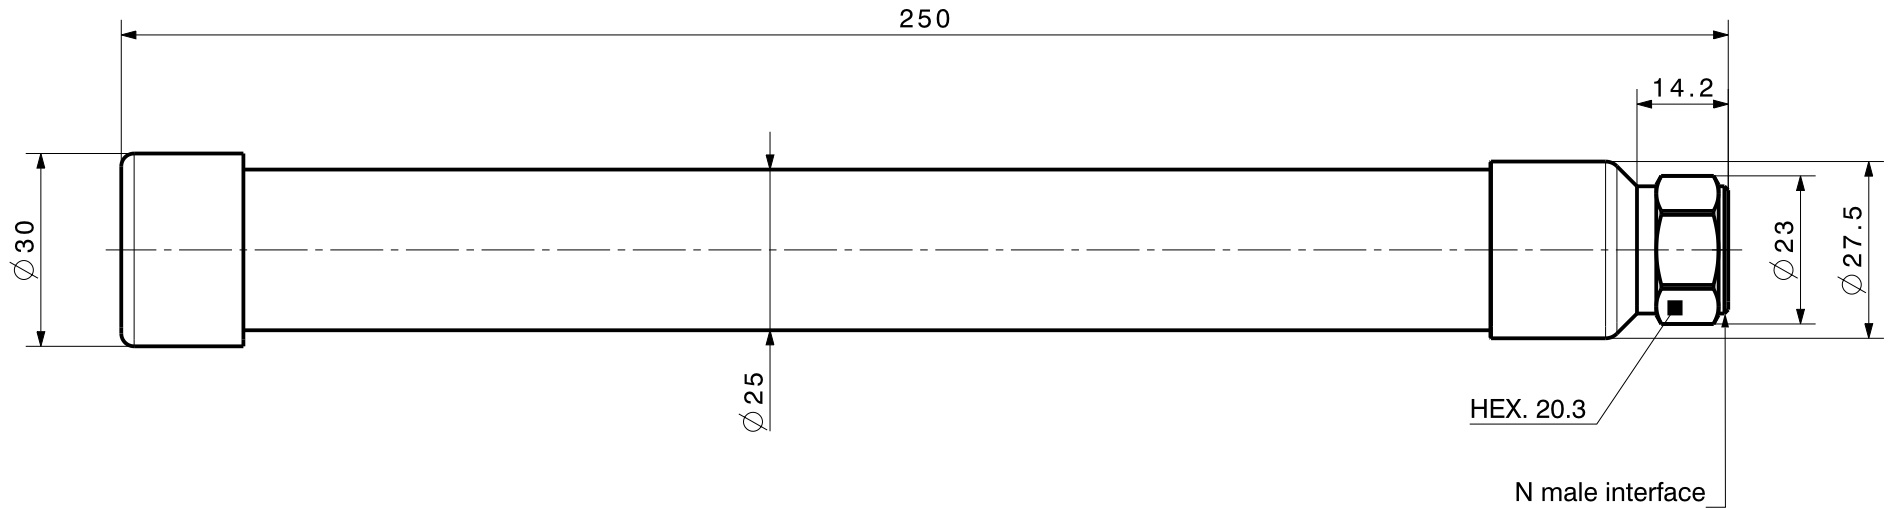

type / Typ: 1355.17.0002		
dimensions in millimeter [mm]	part no. / Teile Nr.: PRO-00298617	A sheet/Blatt XX / XX
description / Beschreibung	drawing-no. / Zeichnungsnr.	Release
Antenna	DOU-00298617	A

alternative ID: