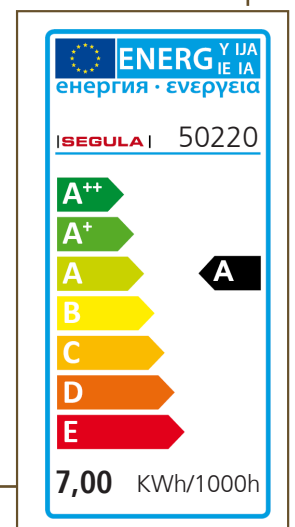

INNOVATION

LED Ambient Dimming Reflektor

LED Ambient Dimming Reflector

Bezeichnung	Description	LED Ambient Dimming Reflektor GU10 LED Ambient Dimming Reflector GU10
Art.Nummer	Article no.	50220
Kategorie	Category	INNOVATION
Linie	Line	
Socket	Socket	GU10
Dimmbar	Dimmable	ja
Lumen	Lumen	400 lm
Leistung	Wattage	7,00 W
Wattäquivalent	Equivalent	35,00 W
Candela	Candela	
Powerfaktor	Power factor	0,90
Kelvin	Kelvin	2800K
CRI	CRI	CRI 90
Lebensdauer	Lifetime	25000 h
Startzeit 60%	Starting time	< 0,2 s
Startzeit 100%	Starting time	< 2 s
Lumenerhalt*	LM*	80%
Zyklen on/off	Cycles on/off	100000
Spannung	Voltage	220-240 V~ / 50-60 Hz
Lampenstrom	Lamp current	30,0 mA
Bauform	Form	Reflektor
Glasausführung	Glass	
Winkel	Angel	40 °
Lichtfarbe	Light colour	Warmweiß
Durchmesser	Diameter	50 mm
Länge	Length	58 mm
Gewicht	Weight	66 g
VE	Sale units	10/40