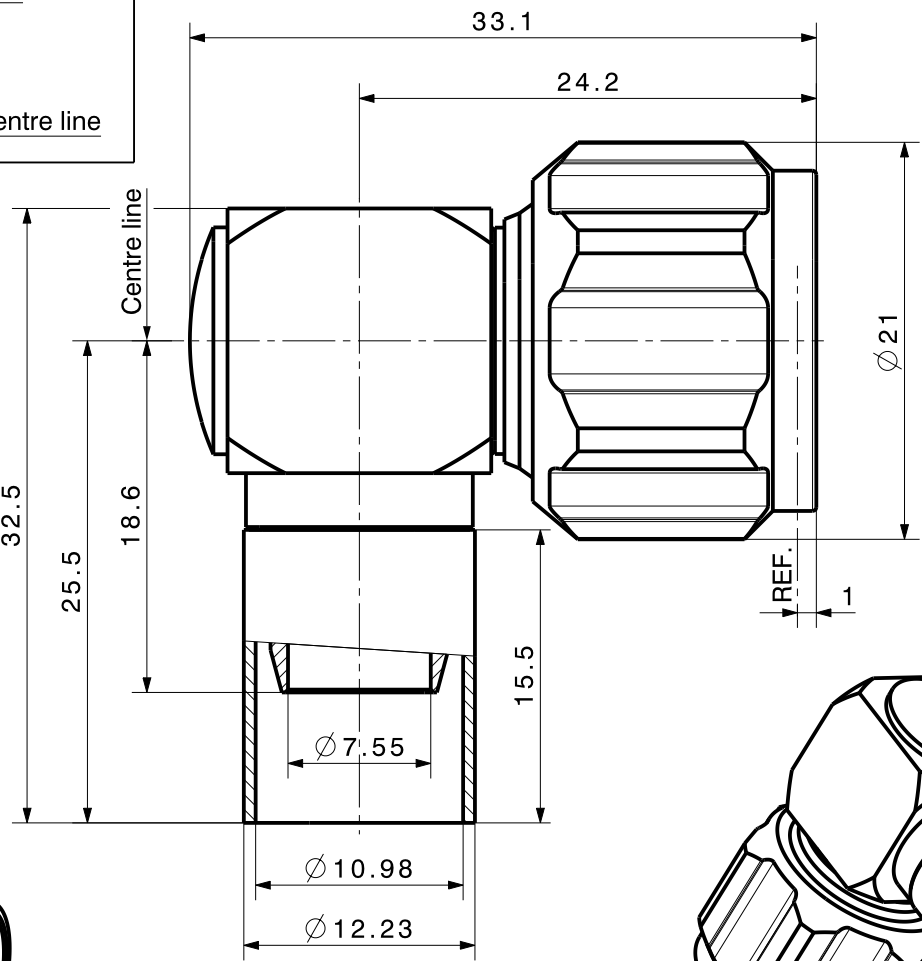

type / Typ: 16_N-50-7-77		part no. / Teile Nr.: PRO-00112776		B sheet/Blatt XX / XX	
⊕ dimensions in millimeter [mm]		description / Beschreibung		drawing-no. / Zeichnungsnr.	
Right angle cable plug		DOU-00112776		Release B	
alternative ID:					