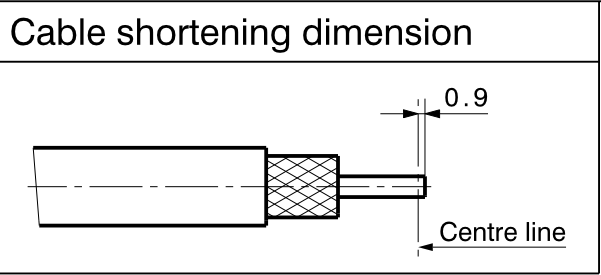

type / Typ: 16_N-50-7-77		part no. / Teile Nr.: PRO-00112776		B sheet/Blatt XX / XX	
⊕ dimensions in millimeter [mm]		description / Beschreibung		drawing-no. / Zeichnungsnr.	
Right angle cable plug		DOU-00112776		Release B	
alternative ID:					