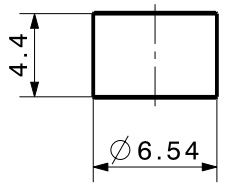

type / Typ: 16_N-50-7-77		part no. / Teile Nr.: PRO-00112776		B sheet/Blatt XX / XX	
⊕ dimensions in millimeter [mm]		description / Beschreibung		drawing-no. / Zeichnungsnr.	
Right angle cable plug		DOU-00112776		Release B	
alternative ID:					