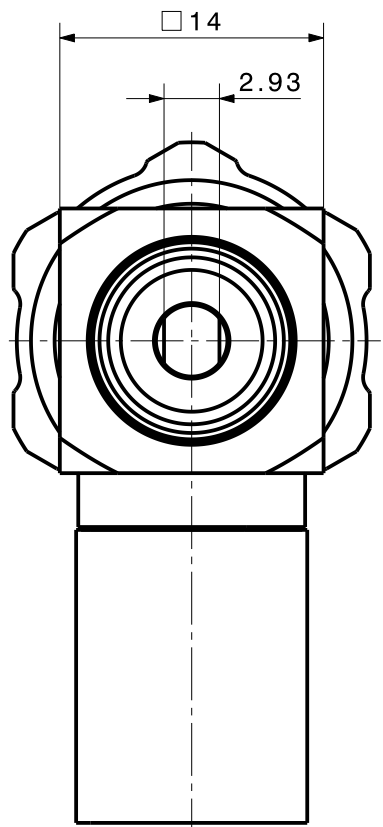

type / Typ: 16_N-50-7-77		part no. / Teile Nr.: PRO-00112776		B sheet/Blatt XX / XX	
⊕ dimensions in millimeter [mm]		description / Beschreibung		drawing-no. / Zeichnungsnr.	
Right angle cable plug		DOU-00112776		Release B	
alternative ID:					