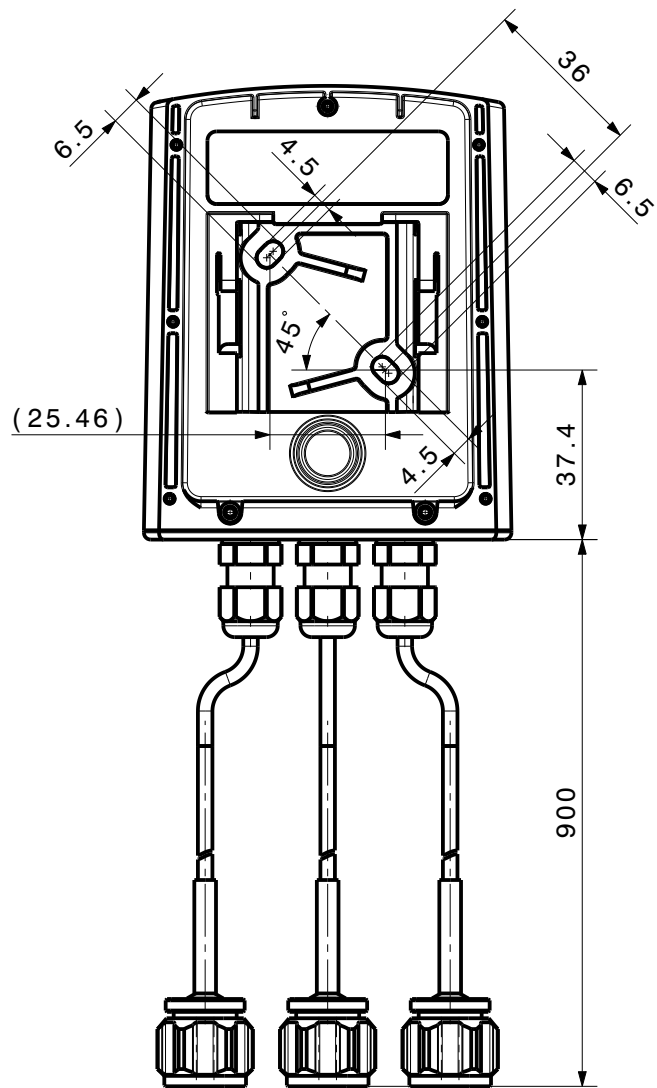

type / Typ: 1356.17.0078		part no. / Teile Nr.: PRO-00143397		E sheet/Blatt XX / XX
⊕ dimensions in millimeter [mm]		description / Beschreibung		drawing-no. / Zeichnungsnr.
SPA-5600/65/9/0/MIMO		DOU-00143397		Release E