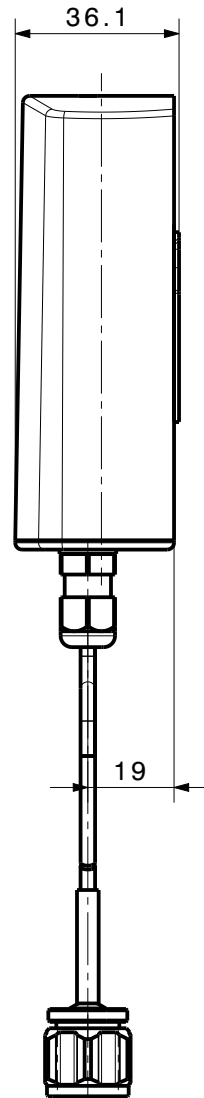

Diese Zeichnung ist unser geistiges Eigentum und darf ohne unsere Einwilligung weder kopiert, vervielfältigt noch Dritten oder Konkurrenzfirmen zugänglich gemacht werden. ( Art. 12 B. G. )  
 This drawing is copyright. Information contained thereon is supplied in confidence and must not be used for any other purpose than which it was supplied, or be reproduced without written permission of the owners.

type / Typ: 1356.17.0078		part no. / Teile Nr.: PRO-00143397		E sheet/Blatt XX / XX
⊕ dimensions in millimeter [mm]		description / Beschreibung		drawing-no. / Zeichnungsnr.
SPA-5600/65/9/0/MIMO		DOU-00143397		Release E