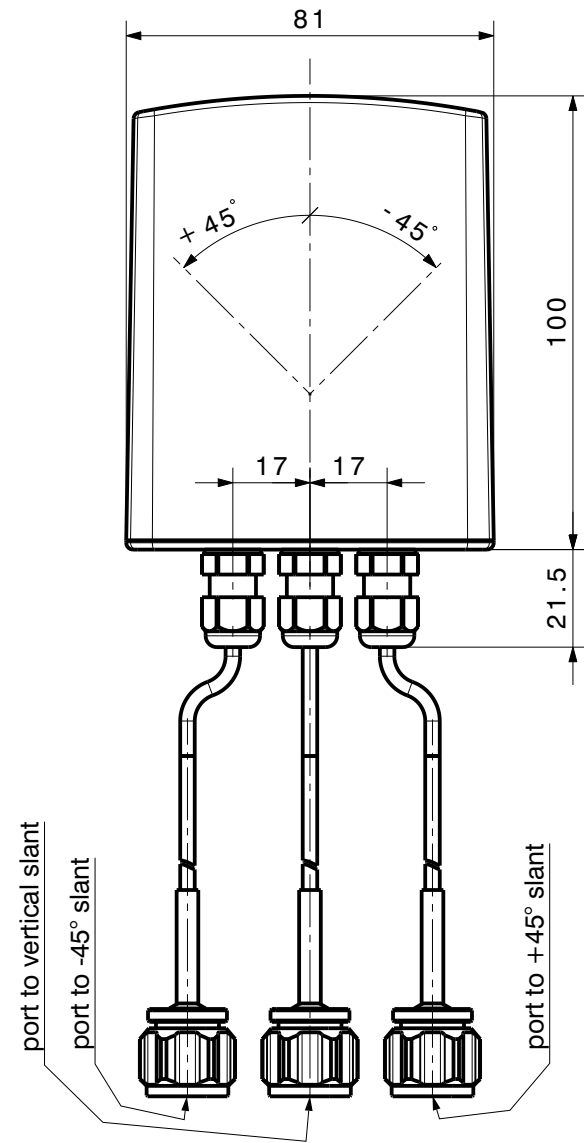

type / Typ: 1356.17.0078		part no. / Teile Nr.: PRO-00143397		E sheet/Blatt XX / XX
⊕ dimensions in millimeter [mm]		description / Beschreibung		drawing-no. / Zeichnungsnr.
SPA-5600/65/9/0/MIMO		DOU-00143397		Release E