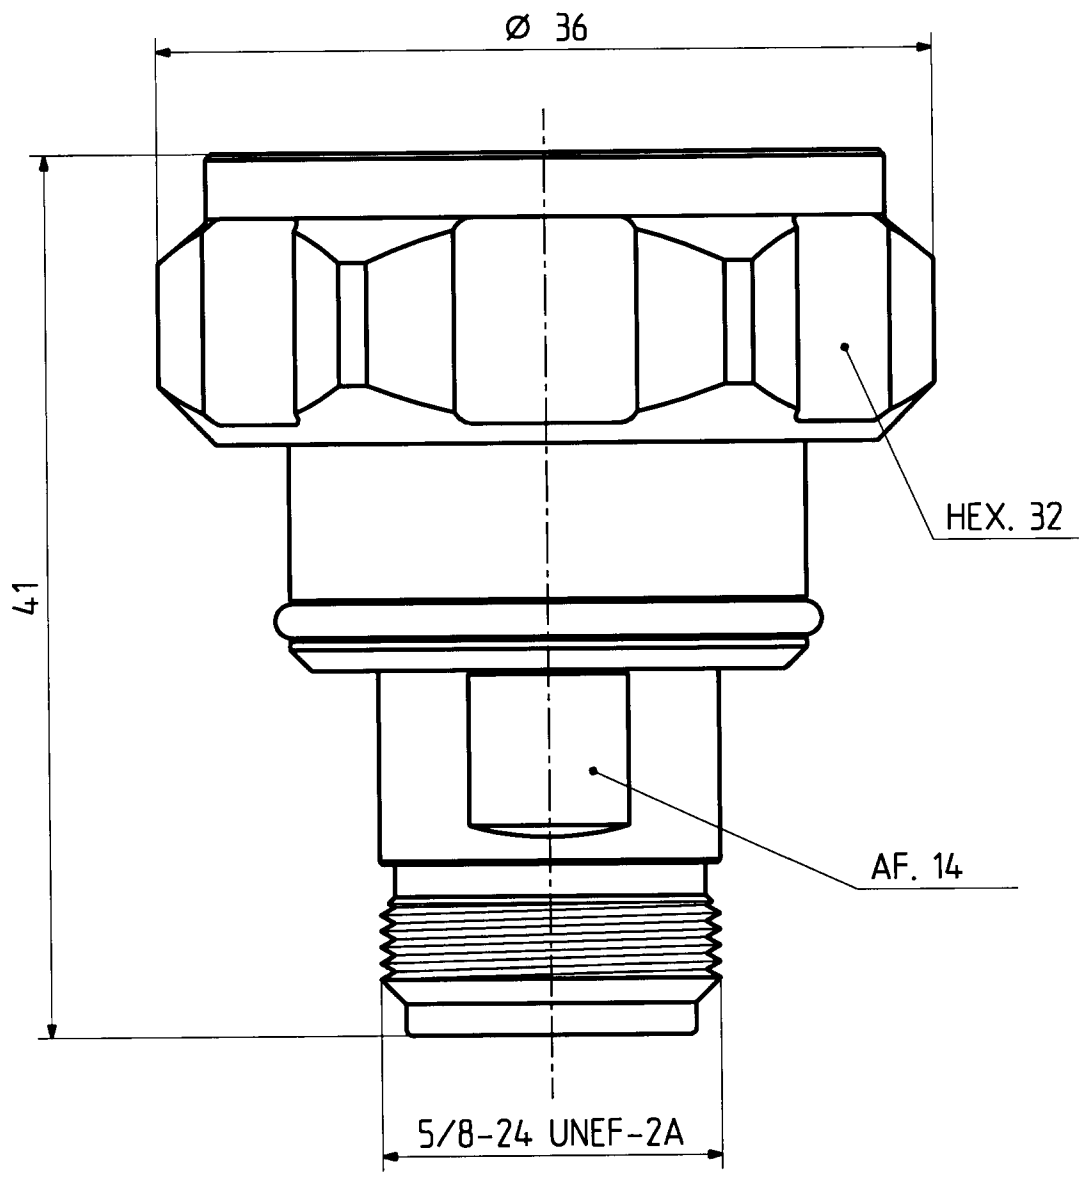

type : 33 716-N-50-3

	date	sign
drawn	06.08.99	4121/CHI
checked	2006.09	4125/SP
approved	21.08.99	4196/SP

This drawing is copyright. Information contained thereon is supplied in confidence and must not be used for any other purpose than which it was supplied, or be reproduced without written permission of the owners.

Diese Zeichnung ist unser geistiges Eigentum und darf ohne unsere ausdrückliche Einwilligung weder kopiert, vervielfältigt, noch Dritten oder Konkurrenzfirmen zugänglich gemacht werden.

H+S 701 448.05

scale
3:1

HUBER + SUHNER RFX

dimensions in mm

drawing number
4.13.26023

Index
C

OZ drawing :