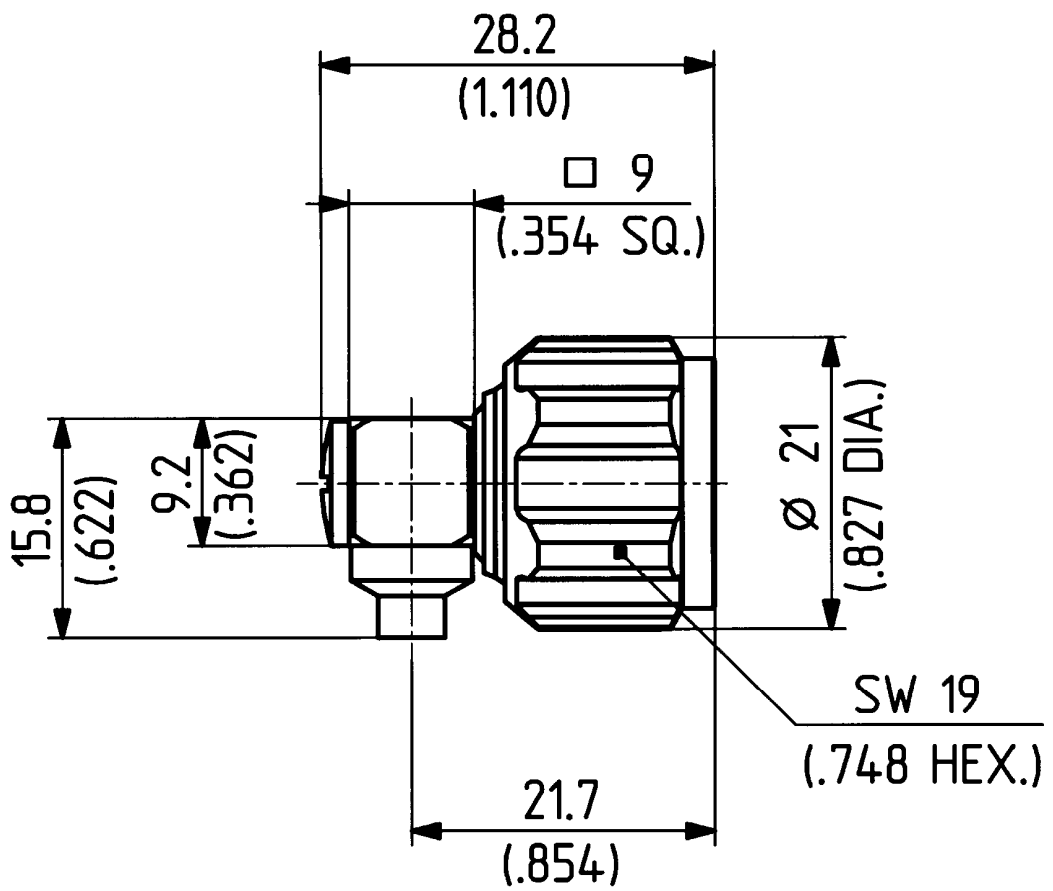

	date	sign
drawn	13.07.00	4515/CHU
checked	13.07.00	4726 / Rom
approved	13.07.00	4726 / Rom

H+S 701 4.4.8.05

scale

2:1

HUBER + SUHNER RFX

dimensions in mm

drawing number

4.13.33341_1

OZ drawing :

Index

a