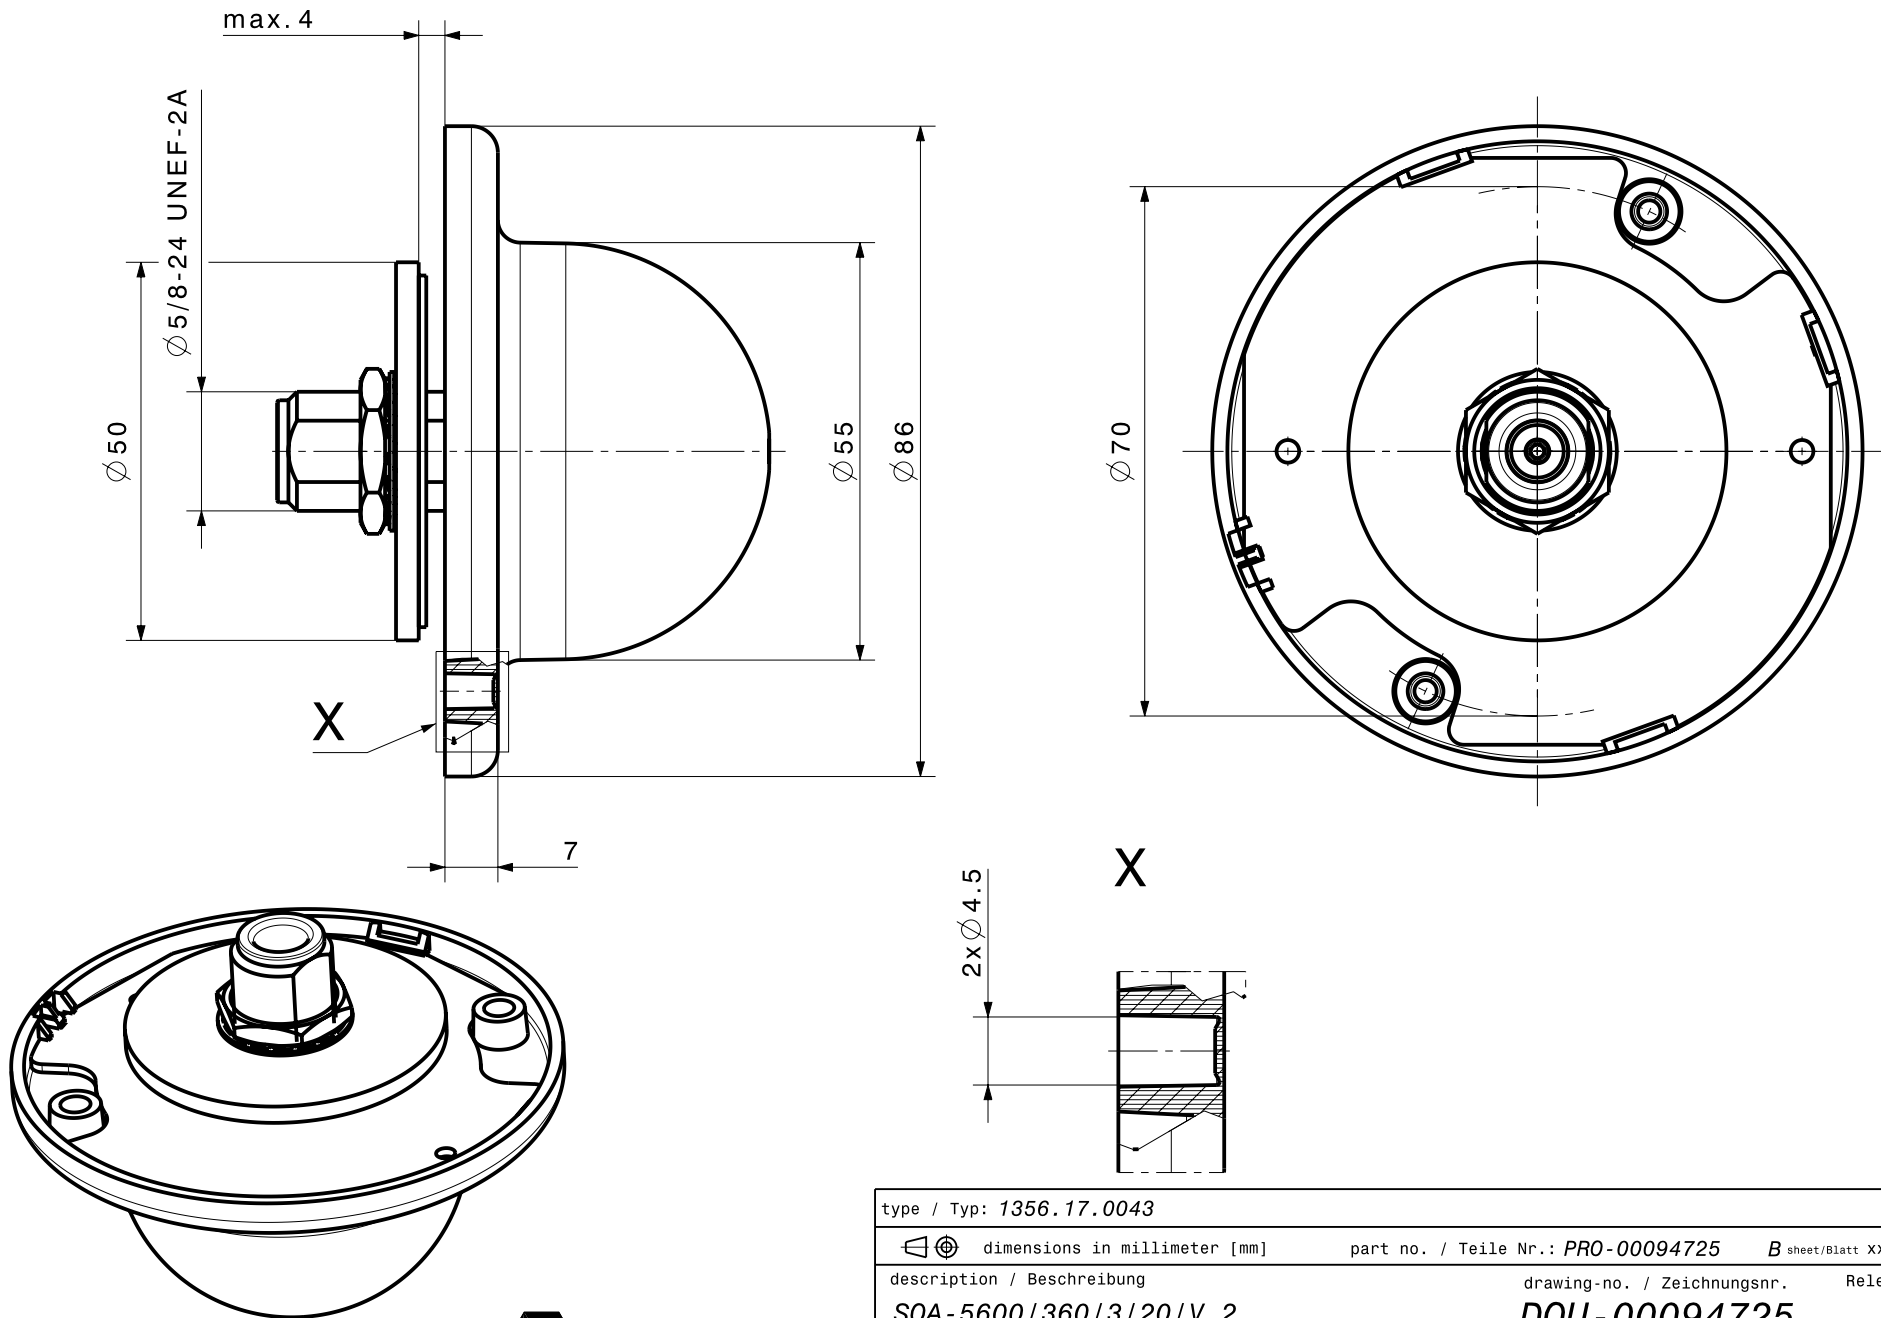

type / Typ: 1356.17.0043		part no. / Teile Nr.: PRO-00094725		B sheet/Blatt XX / XX	
⊕ dimensions in millimeter [mm]		description / Beschreibung		drawing-no. / Zeichnungsnr.	
SOA-5600/360/3/20/V_2		DOU-00094725		Release	
alternative ID:		B			