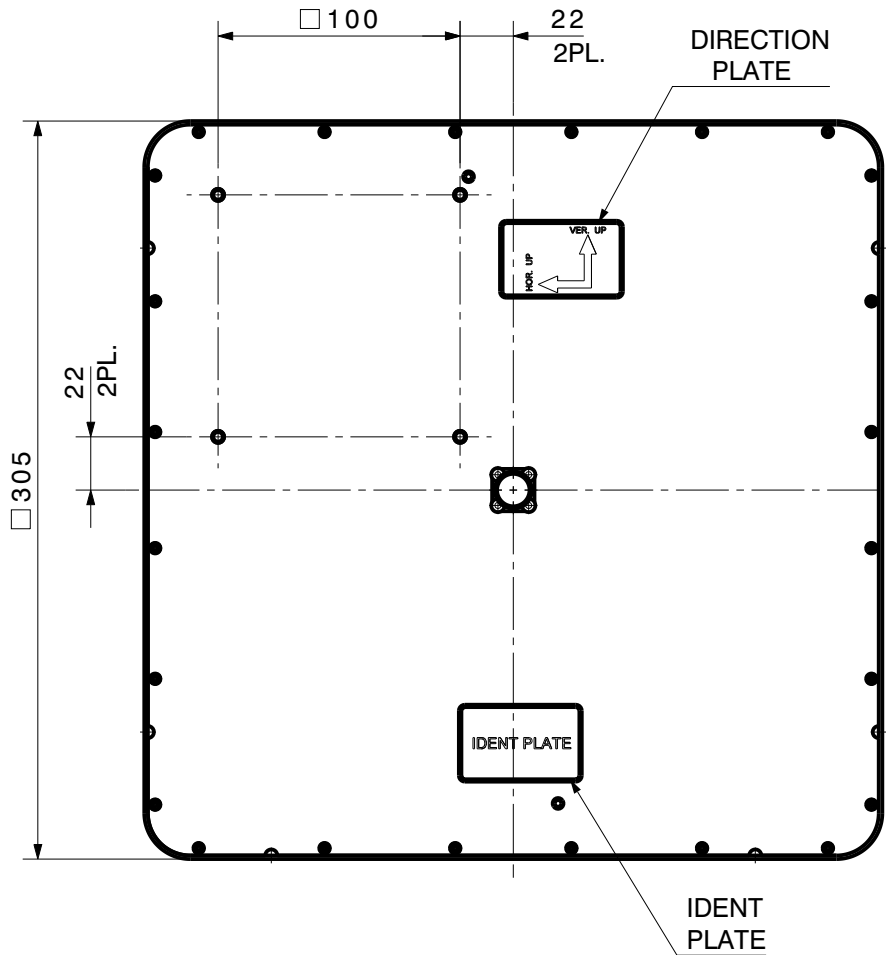

type / Typ: 1354.17.0001		
⊕ dimensions in millimeter [mm]	part no. / Teile Nr.: PRO-00265928	A sheet/Blatt
description / Beschreibung	drawing-no. / Zeichnungsnr.	Release
SPA-5400/9/22/0/V	DPR-00265928	A