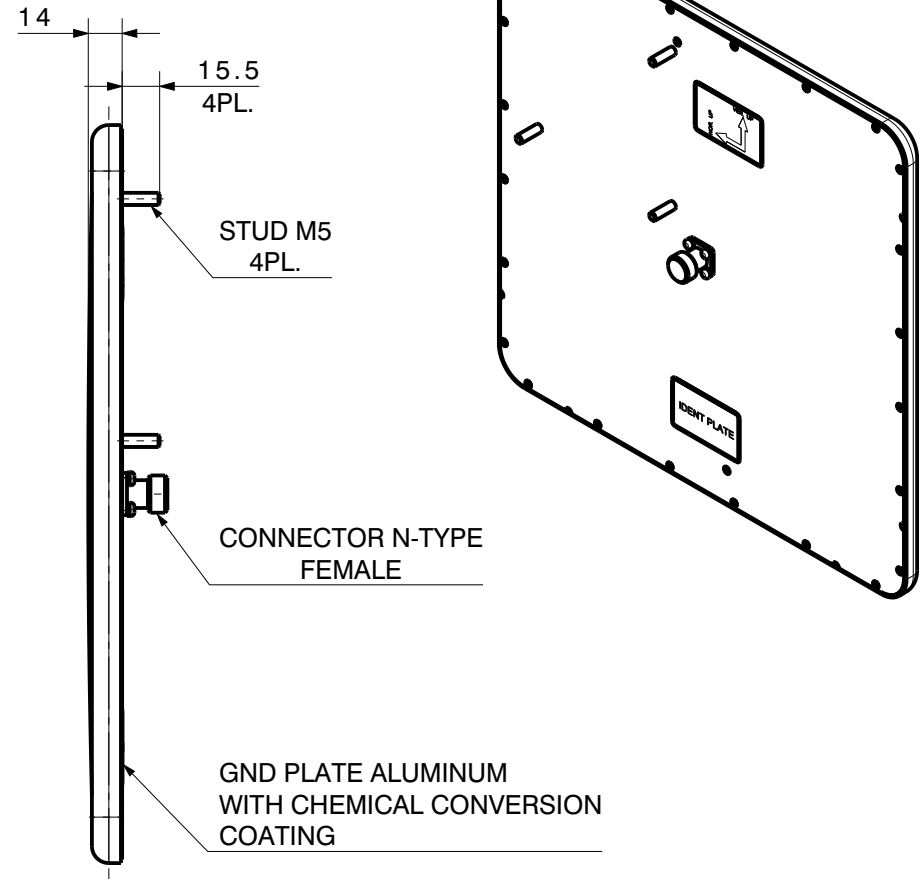

type / Typ: 1354.17.0001		
⊕ dimensions in millimeter [mm]	part no. / Teile Nr.: PRO-00265928	A sheet/Blatt
description / Beschreibung	drawing-no. / Zeichnungsnr.	Release
SPA-5400/9/22/0/V	DPR-00265928	A