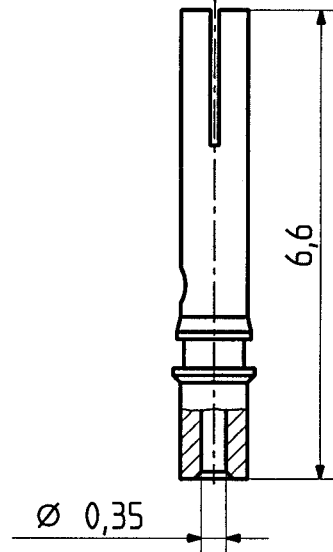

Diese Zeichnung ist unser geistiges Eigentum und darf ohne unsere ausdrückliche Einwilligung weder kopiert, vervielfältigt, noch Dritten oder Konkurrenzfirmen zugänglich gemacht werden.

type : 24 MCX-50-1-13

	date	sign
drawn	28.01.99	4540/PM
checked	30.3.99	4587/LL
approved	22.4.99	4587/LL

cable shortening dimension

scale 1.5:1

mounting hole

ML 11

scale

10:1

HUBER + SUHNER RFX

dimensions in mm

drawing number

4.13.31367

OZ drawing :

Index

a