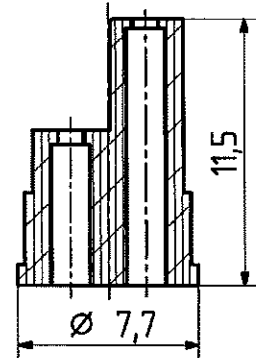

Diese Zeichnung ist unser geistiges Eigentum und darf ohne unsere ausdrückliche Einwilligung weder kopiert, vervielfältigt, noch Dritten oder Konkurrenzfirmen zugänglich gemacht werden.

H+S 701 448.05

type : 11 BNO-0-4-1

	date	sign
drawn	30.05.00	4726/Bom
checked	06.06.00	4515/GH
approved	06.06.00	4515/GH

cable shortening dimension

scale 1:1

scale
3,5 : 1

HUBER + SUHNER RFX

dimensions in mm

drawing number

4.13.00185

DZ drawing :

Index

d