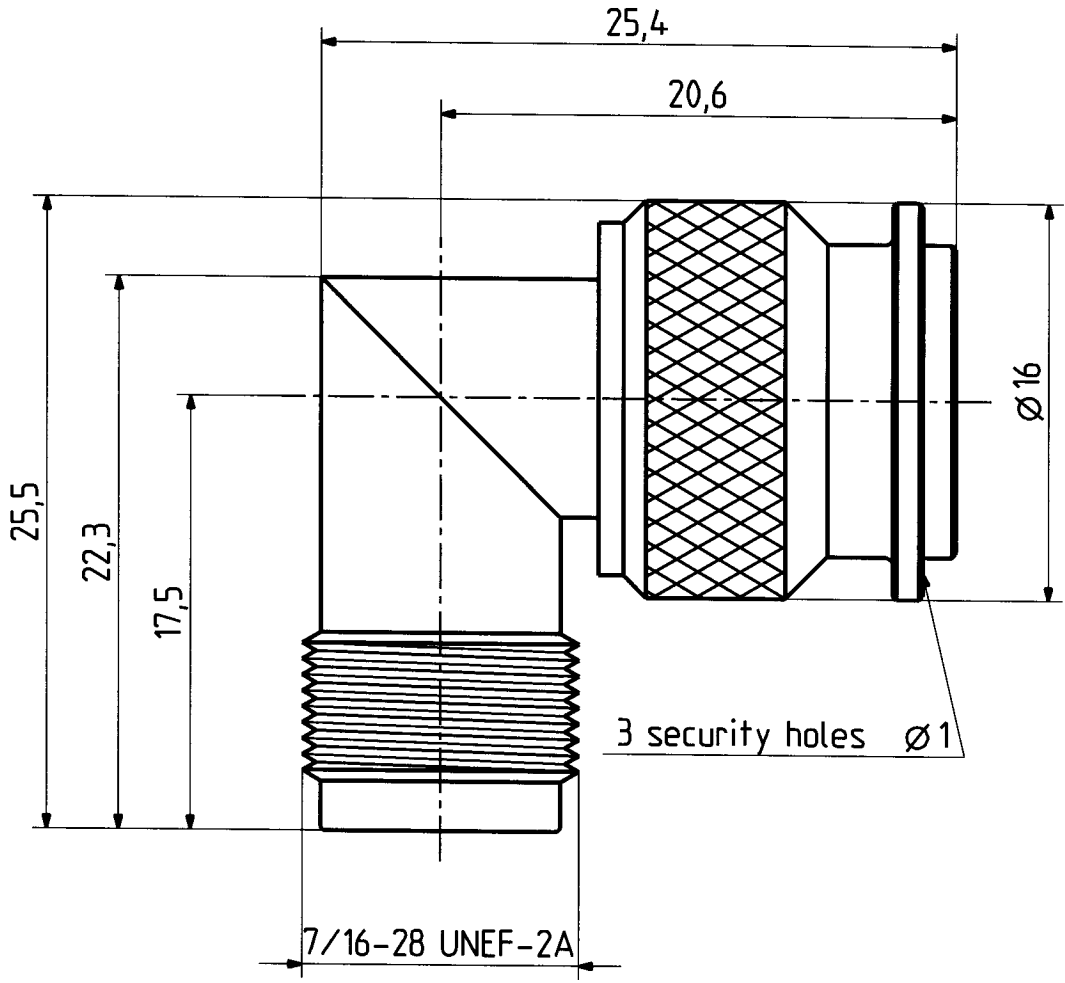

Diese Zeichnung ist unser geistiges Eigentum und darf ohne unsere ausdrückliche Einwilligung weder kopiert, vervielfältigt, noch Dritten oder Konkurrenzfirmen zugänglich gemacht werden.

type : 53_TNC-50-0-1		date	sign
drawn	13.04.04	4727/GAM	
checked	13.04.04	4726/Bom	
approved	13.04.04	4726/Bom	

H+S 701.4.48.05

scale  
3,5 : 1

HUBER + SUHNER  
CH-ITC-RBS-CON

dimensions in mm

drawing number  
4.13.33378

Index  
b

OZ drawing : OZ.