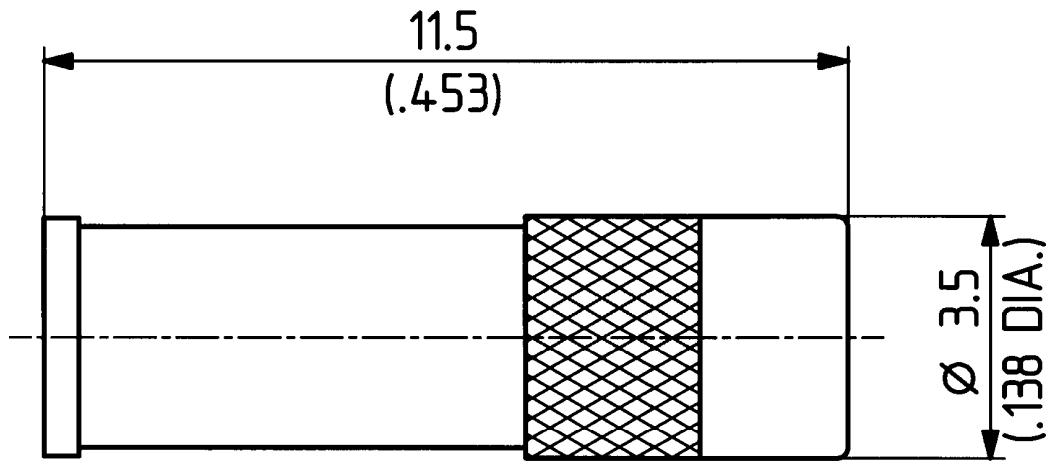

	date	sign
drawn	09.05.00	4726/Bom
checked	09.05.00	4718/P&B
approved	09.05.00	4718/P&B

21 MMCX-50-1-2
21 MMCX-50-2-1

H+S 701 4.4.8.05

scale 10 : 1	 HUBER + SUHNER RFX	drawing number 4.13.18546_1	Index C
	dimensions in mm	OZ drawing :	