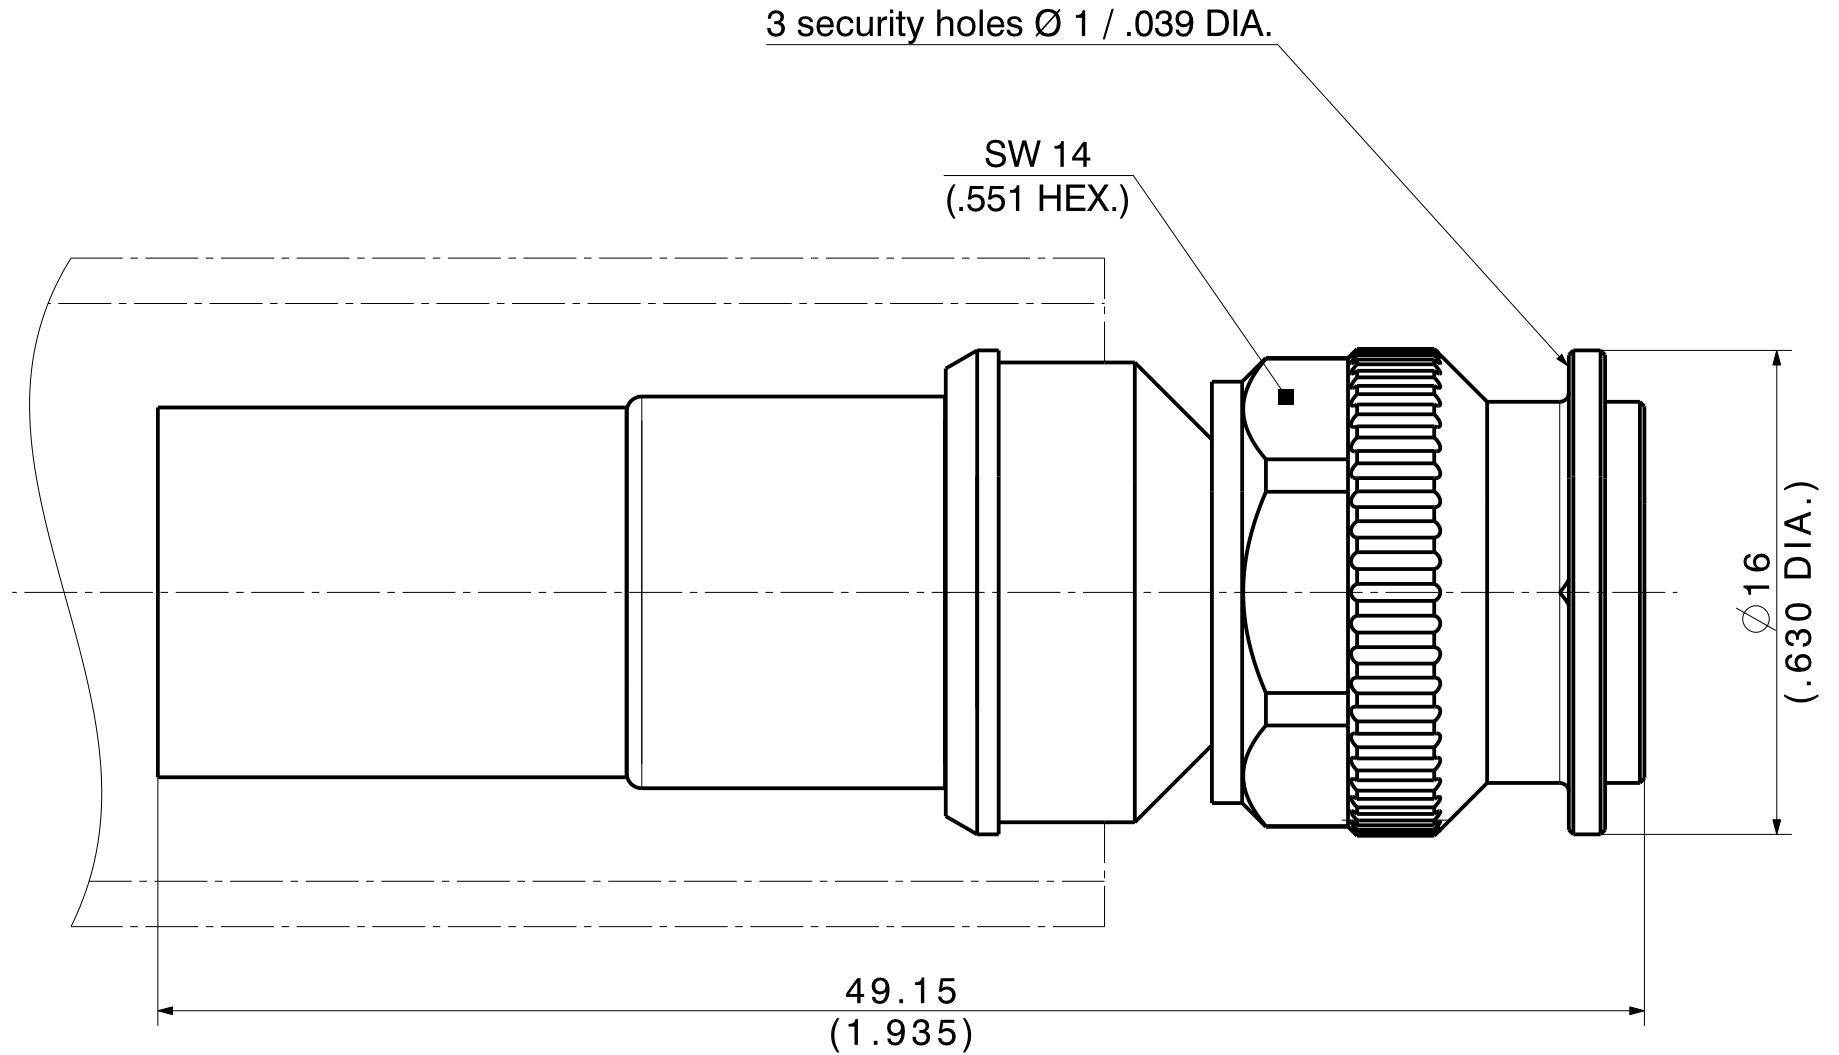

type / Typ: 11_TNC-50-7-18		
dimensions in millimeter [mm]	part no. / Teile Nr.: PRO-00245580	A sheet/Blatt
description / Beschreibung	drawing-no. / Zeichnungsnr.	Release
Cable plug	DCA-00245580	B

alternative ID :