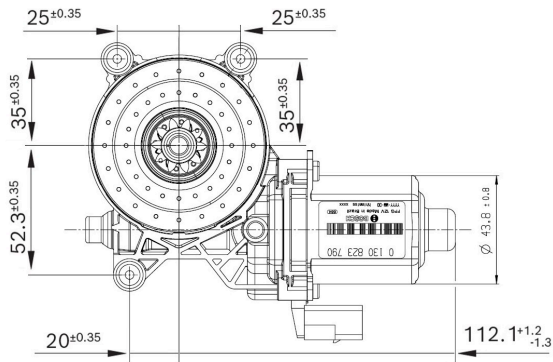

Produktinformationen

Technische Daten und Kennlinie

**Nennleistung (W):** 8,6**Nennstrom (A):** 6**Nennzahl (rpm):** 82**Nennmoment (Nm):** 1**Losmoment (Nm):** 10**Übersetzungsverhältnis:** 73:1**Getriebelege:** Rechts

Produktbilder und Abbildungen dienen nur zu Demonstrationszwecken, das tatsächliche Produkt kann vom abgebildeten Bild abweichen. Bindend ist die Angebotszeichnung.

Robert Bosch GmbH, Auf der Breit 4, 76227 Karlsruhe, Deutschland www.bosch-ibusiness.com

Abmessungen

Kontaktieren Sie uns gerne, wenn Sie ein 3D-Modell möchten

[Kontakt](#)

Schaltplan

Stecker

Gehäuse:

TE 493989-1

Verriegelung:

-

PIN:

LEAR MDK 3 PLUS 26628.331.179

Antriebsschnittstelle

DIN 30910-4

SINT D39

Downloads

Das könnte Sie auch interessieren!