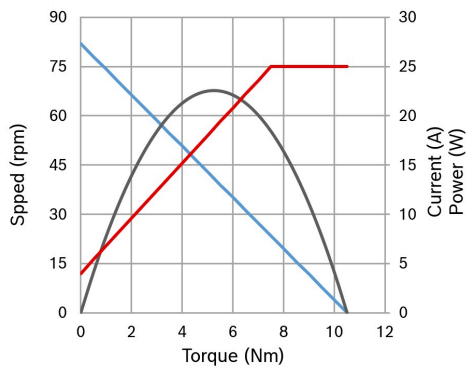

0130823790

FPG-EVO einstufiger flacher Getriebemotor

- **IP-Schutzklasse:** IP 5X
- **Betriebsmodus:** S2 - 5min
- **Drehrichtung:** Links- und Rechtslauf
- **Nennspannung:** 12 V

[Kontaktieren Sie uns!](#)

Produktinformationen

Technische Daten und Kennlinie

**Nennleistung (W):** 8,6**Nennstrom (A):** 6**Nennzahl (rpm):** 82**Nennmoment (Nm):** 1**Losmoment (Nm):** 10**Übersetzungsverhältnis:** 73:1**Getriebelege:** Rechts