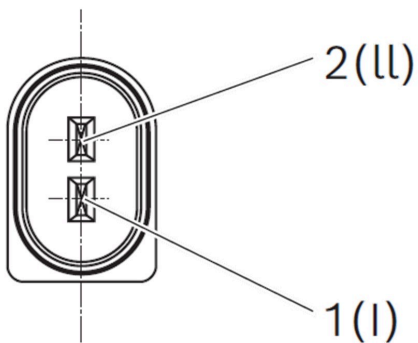

Produktinformationen

Technische Daten und Kennlinie

**Nennleistung (W):** 8,6**Nennstrom (A):** 6**Nennzahl (rpm):** 82**Nennmoment (Nm):** 1**Losmoment (Nm):** 10**Übersetzungsverhältnis:** 73:1**Getriebelege:** Rechts

Produktbilder und Abbildungen dienen nur zu Demonstrationszwecken, das tatsächliche Produkt kann vom abgebildeten Bild abweichen. Bindend ist die Angebotszeichnung.

Robert Bosch GmbH, Auf der Breit 4, 76227 Karlsruhe, Deutschland www.bosch-ibusiness.com

Abmessungen

Kontaktieren Sie uns gerne, wenn Sie ein 3D-Modell möchten

[Kontakt](#)

Schaltplan

Stecker

Gehäuse:

TE 493989-1

Verriegelung:

-

PIN:

LEAR MDK 3 PLUS 26628.331.179

Antriebsschnittstelle

DIN 30910-4

SINT D39

Downloads

Das könnte Sie auch interessieren!