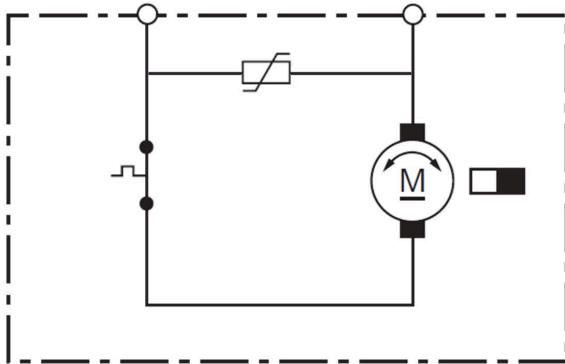

Produktbilder und Abbildungen dienen nur zu Demonstrationszwecken, das tatsächliche Produkt kann vom abgebildeten Bild abweichen. Bindend ist die Angebotszeichnung.

Robert Bosch GmbH, Auf der Breit 4, 76227 Karlsruhe, Deutschland www.bosch-ibusiness.com

Abmessungen

Kontaktieren Sie uns gerne, wenn Sie ein 3D-Modell möchten

[Kontakt](#)

Schaltplan

Stecker

Gehäuse:

TE 493989-1

Verriegelung: