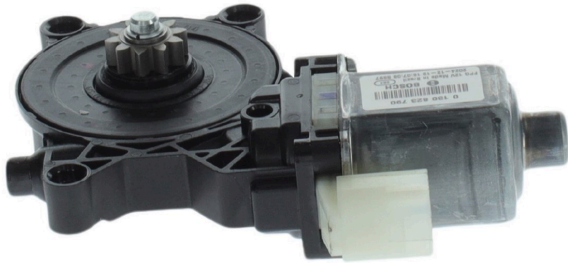

0130823790

FPG-EVO einstufiger flacher Getriebemotor

- **IP-Schutzklasse:** IP 5X
- **Betriebsmodus:** S2 - 5min
- **Drehrichtung:** Links- und Rechtslauf
- **Nennspannung:** 12 V

[Kontaktieren Sie uns!](#)

Abmessungen

Kontaktieren Sie uns gerne, wenn Sie ein 3D-Modell möchten

[Kontakt](#)

Schaltplan

Stecker

Gehäuse:

TE 493989-1

Verriegelung: