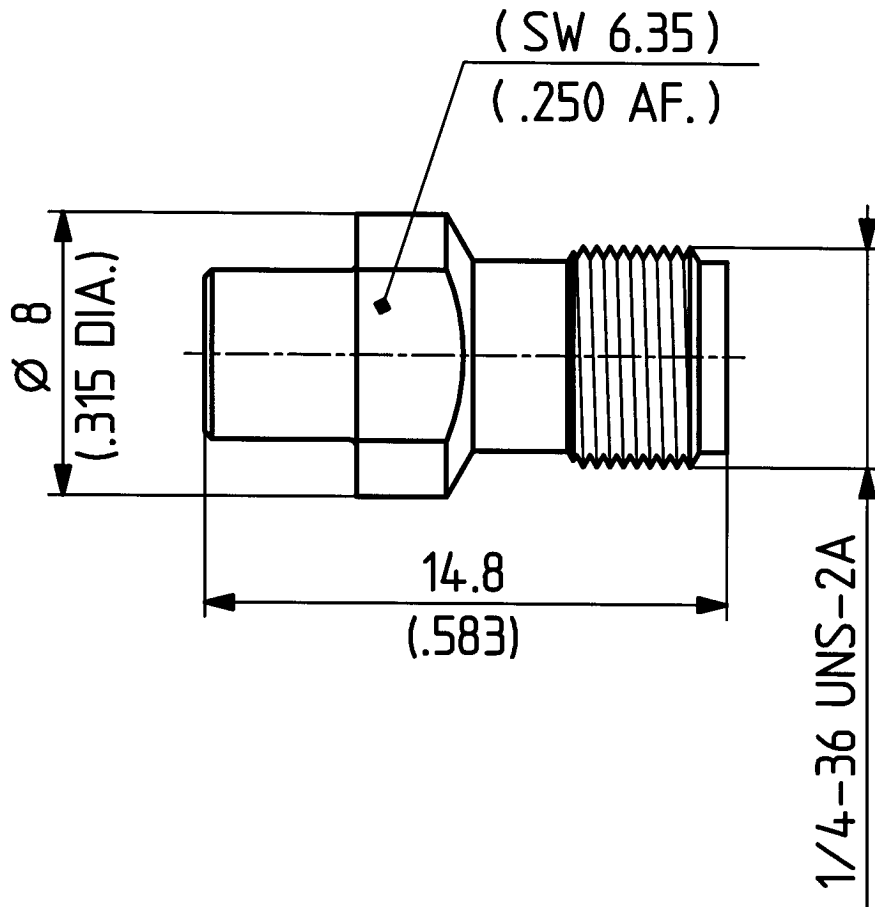

	date	sign
drawn	24.01.03	4952/srm
checked	28.1.03	568
approved	28.1.03	545

H+S 701 4.4.8.05

scale

5 : 1

HUBER + SUHNER
CH-ITC-IND

dimensions in mm

drawing number

4.13.35399_1