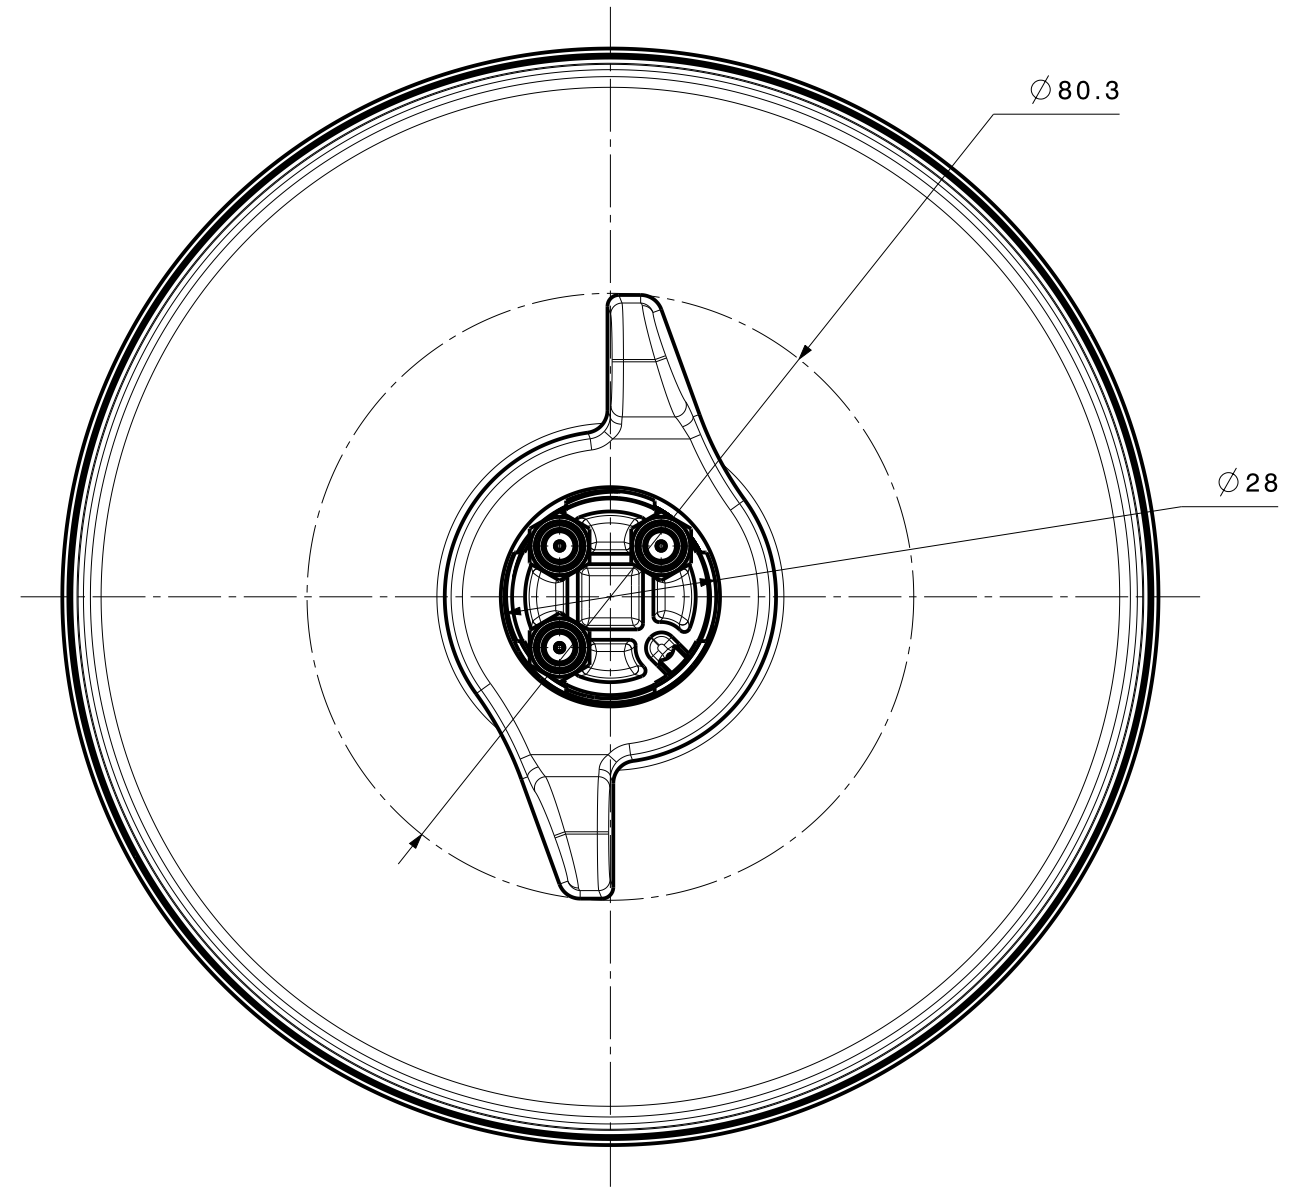

type / Typ: 1399.59.0003	part no. / Teile Nr.: PRO-00281914	A sheet/Blatt
⊕ dimensions in millimeter [mm]	description / Beschreibung	drawing-no. / Zeichnungsnr. Release
Antenna	DOU-00281914	A
alternative ID:		