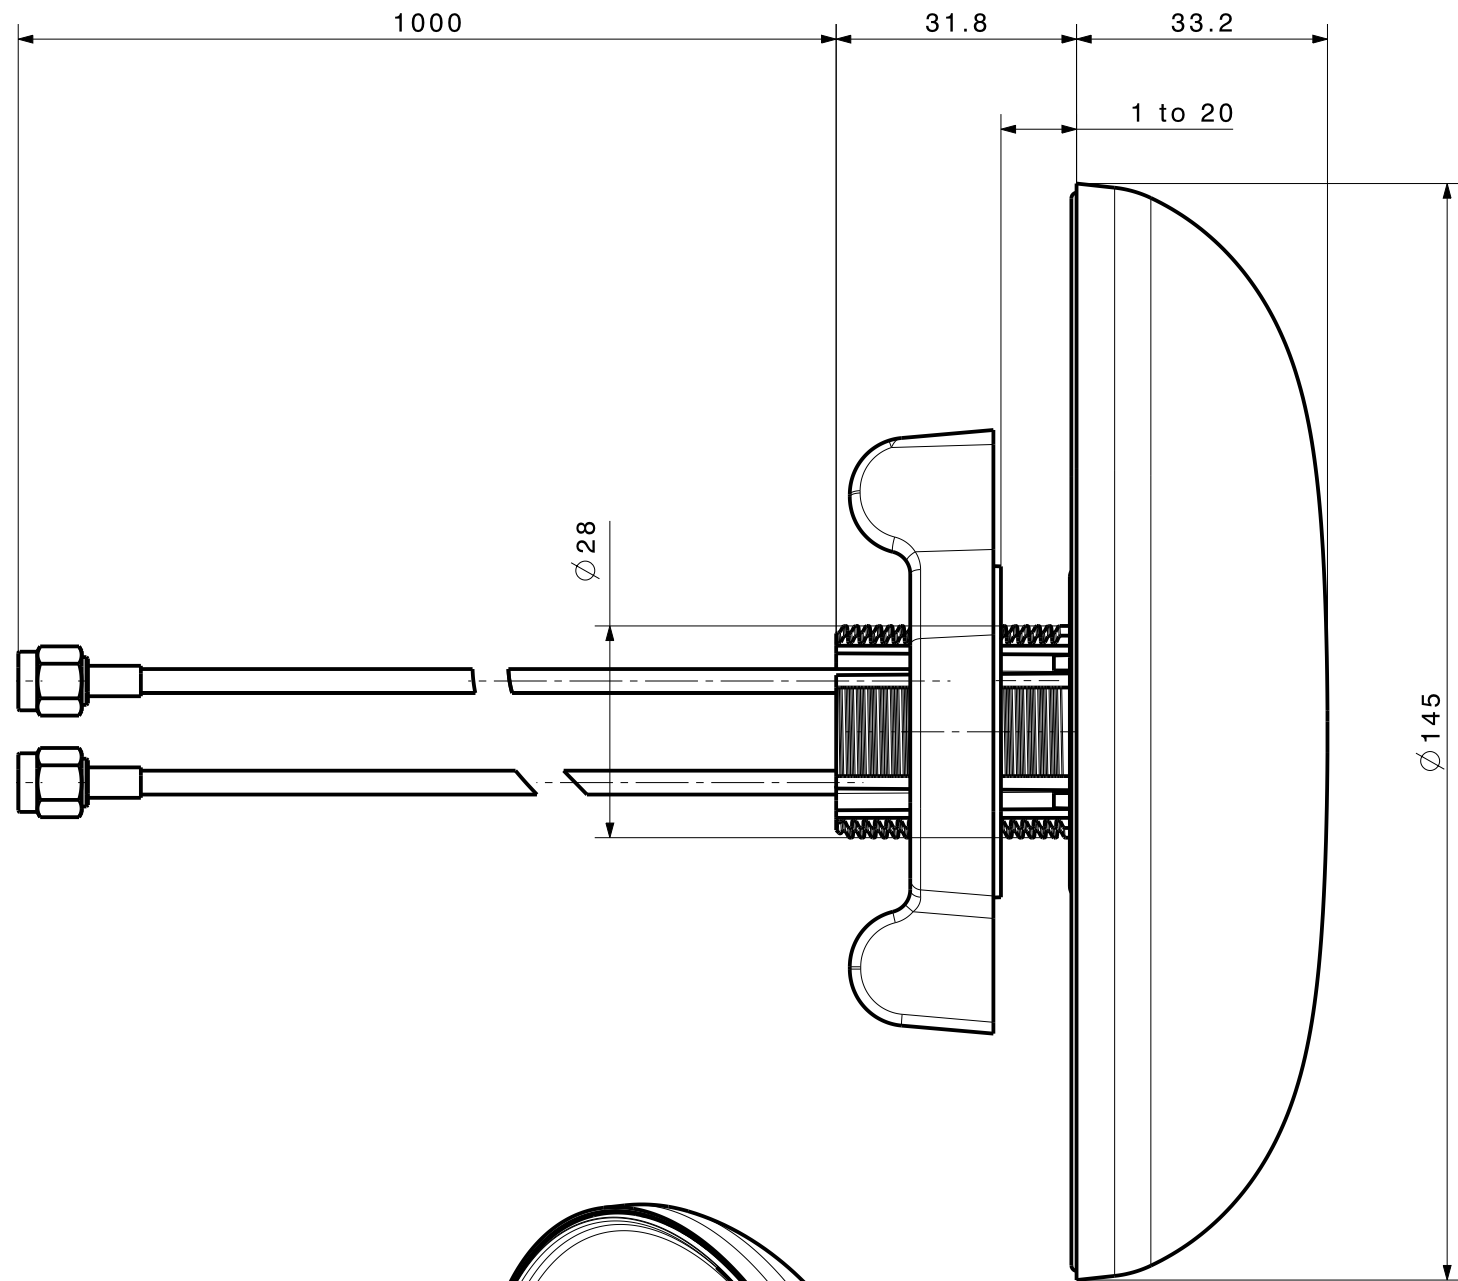

type / Typ: 1399.59.0003	part no. / Teile Nr.: PRO-00281914	A sheet/Blatt
⊕ dimensions in millimeter [mm]	description / Beschreibung	drawing-no. / Zeichnungsnr. Release
Antenna	DOU-00281914	A
alternative ID:		