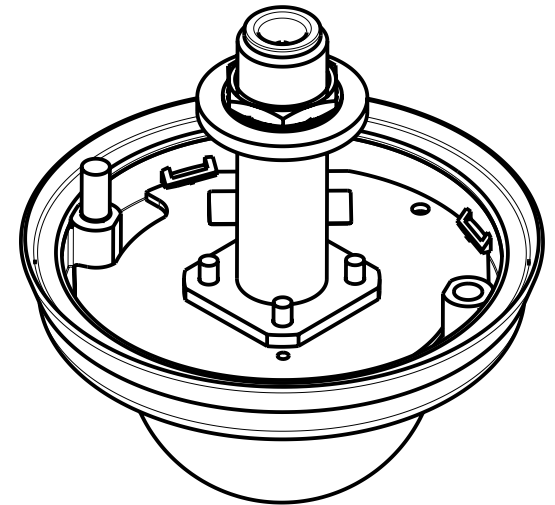

|                                 |  |                                    |  |                             |  |
|---------------------------------|--|------------------------------------|--|-----------------------------|--|
| type / Typ: 1399.17.0108        |  | part no. / Teile Nr.: PRO-00099974 |  | G sheet/Blatt XX / XX       |  |
| ⊕ dimensions in millimeter [mm] |  | description / Beschreibung         |  | drawing-no. / Zeichnungsnr. |  |
| SWA-2459/360/7/20/V_2           |  | DOU-00099974                       |  | Release                     |  |
| alternative ID:                 |  |                                    |  | G                           |  |