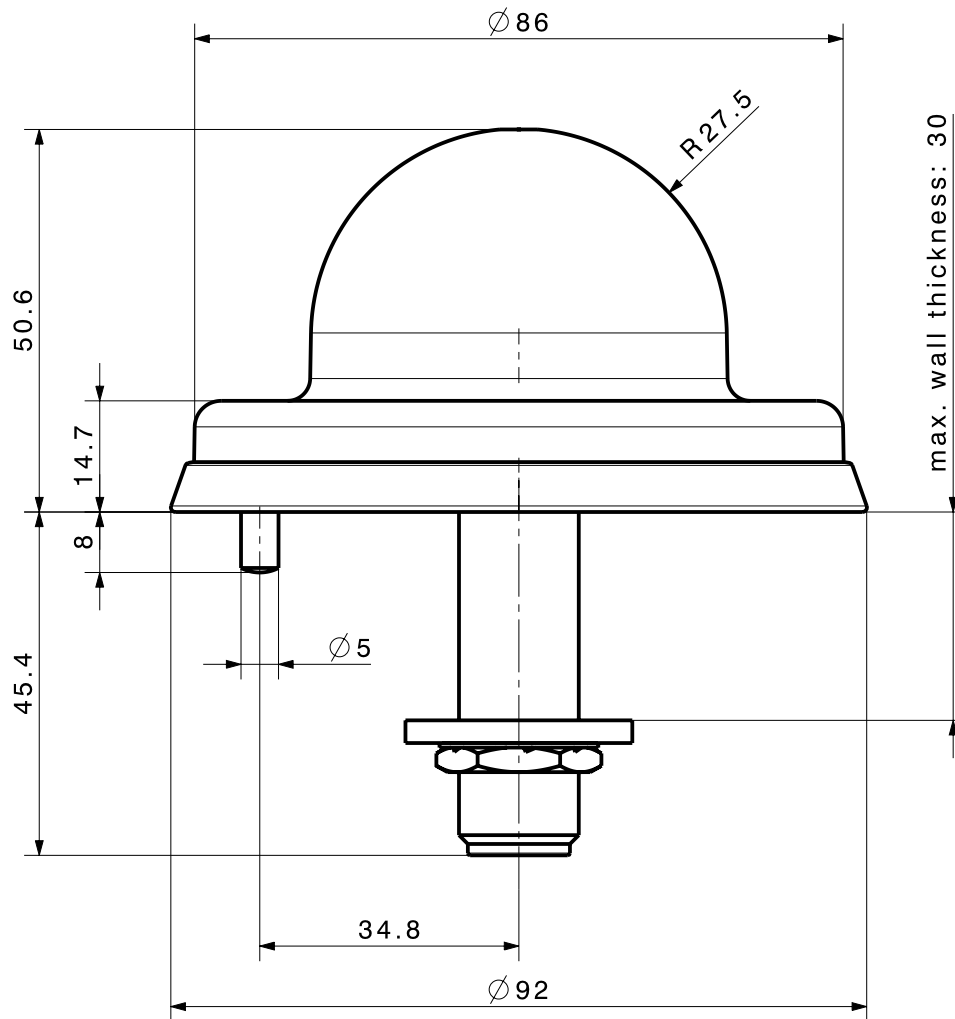

|                                 |  |                                    |  |                             |  |
|---------------------------------|--|------------------------------------|--|-----------------------------|--|
| type / Typ: 1399.17.0108        |  | part no. / Teile Nr.: PRO-00099974 |  | G sheet/Blatt XX / XX       |  |
| ⊕ dimensions in millimeter [mm] |  | description / Beschreibung         |  | drawing-no. / Zeichnungsnr. |  |
| SWA-2459/360/7/20/V_2           |  | DOU-00099974                       |  | Release                     |  |
| alternative ID:                 |  |                                    |  | G                           |  |