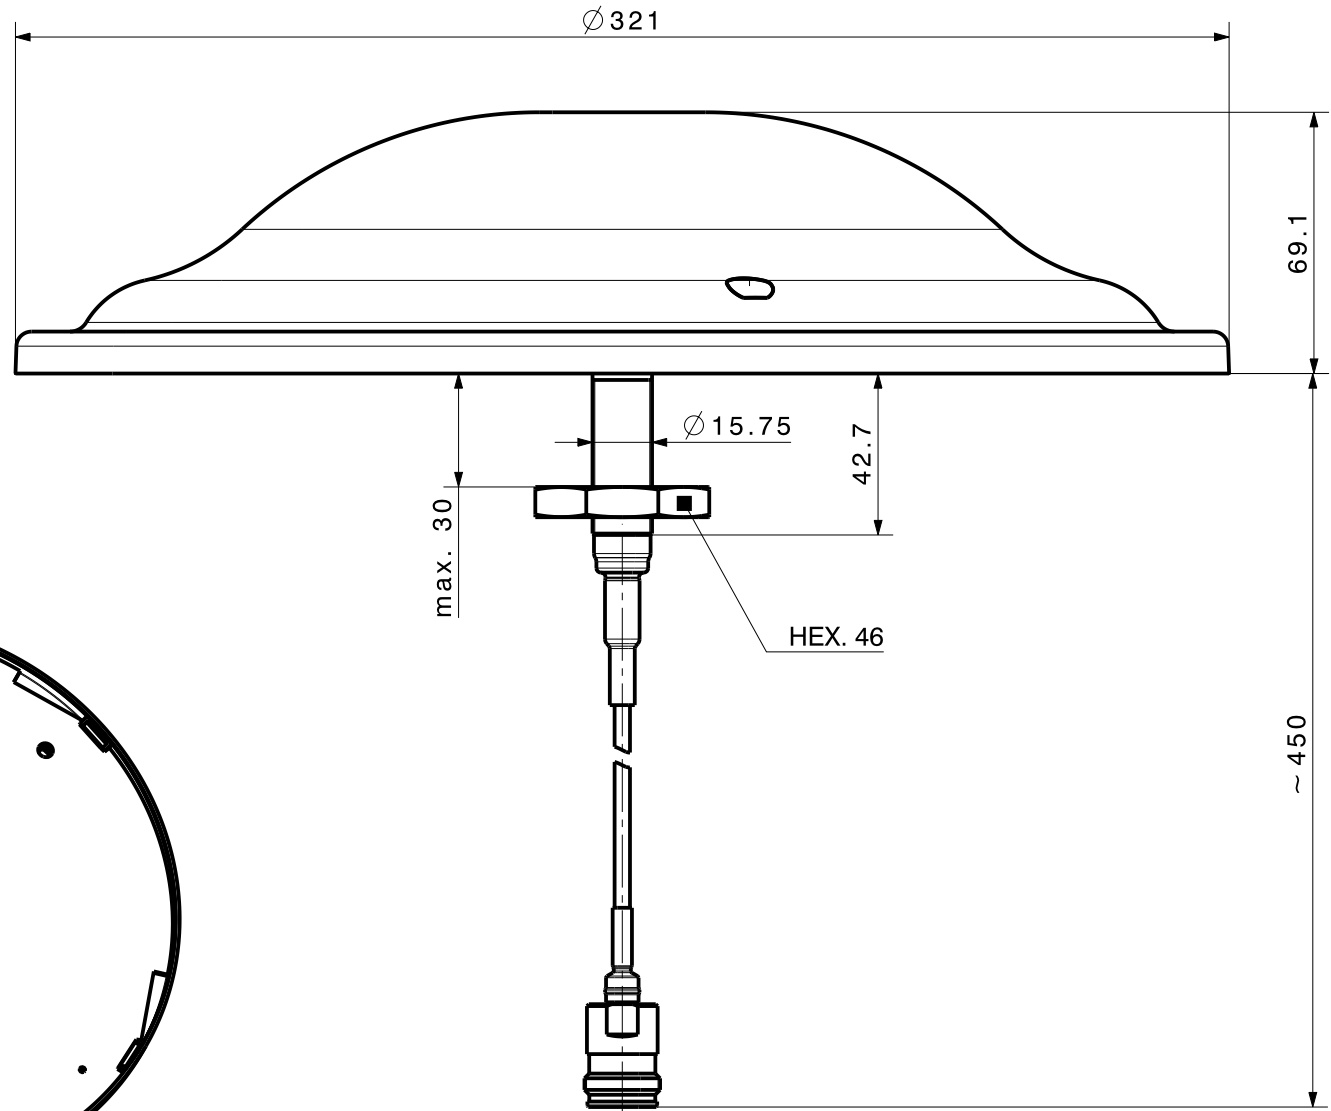

type / Typ: 1399.31.0006		
⊕ dimensions in millimeter [mm]	part no. / Teile Nr.: PRO-00315245	A sheet/Blatt XX / XX
description / Beschreibung	drawing-no. / Zeichnungsnr.	Release
Antenna	DOU-00315245	A
alternative ID:		