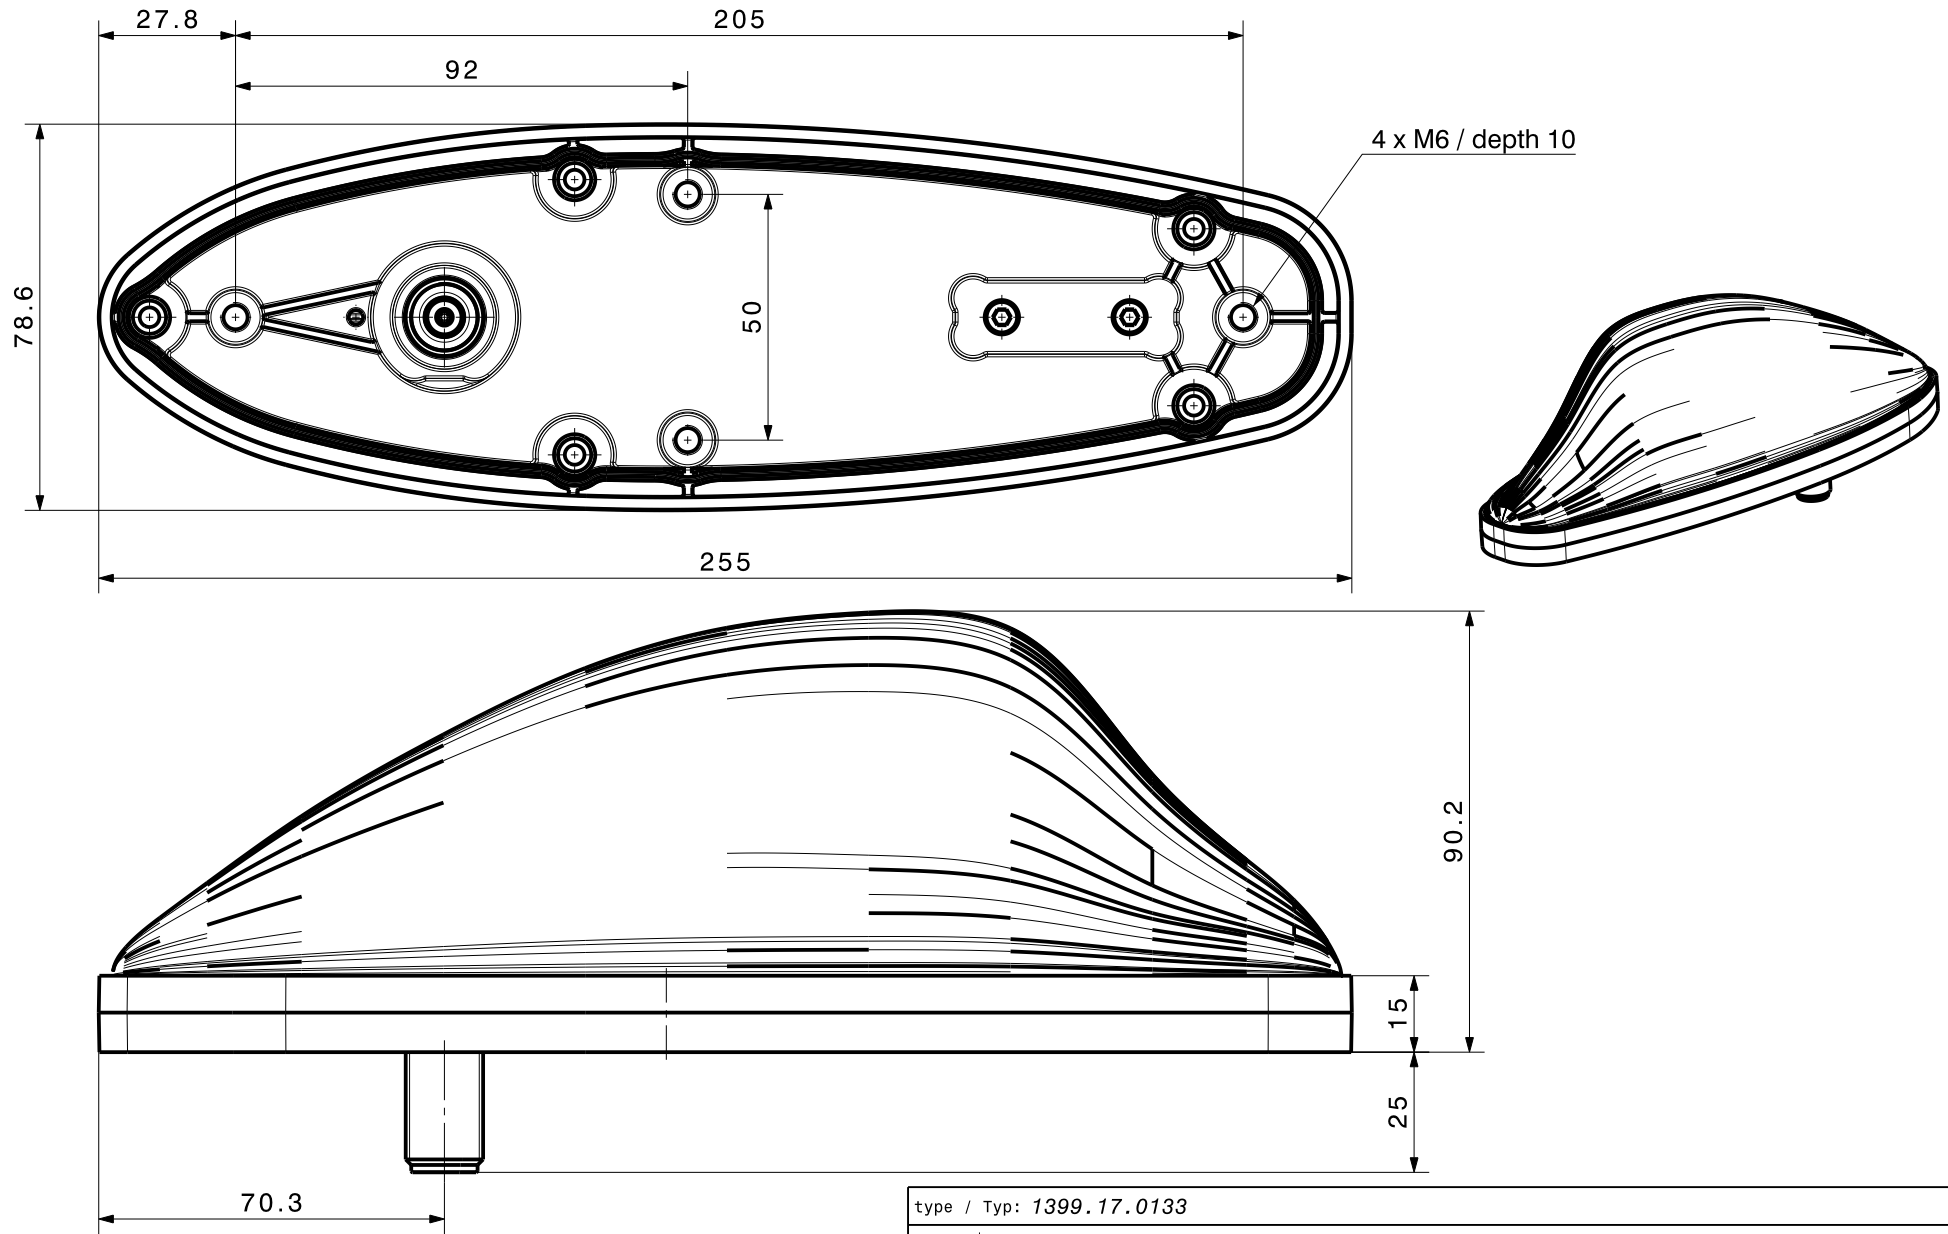

type / Typ: 1399.17.0133		part no. / Teile Nr.: PRO-00236348		A sheet/Blatt XX / XX	
⊕ dimensions in millimeter [mm]		description / Beschreibung		drawing-no. / Zeichnungsnr.	
SWA-0759/360/4/0/V		DOU-00236348		Release	
alternative ID:		A			