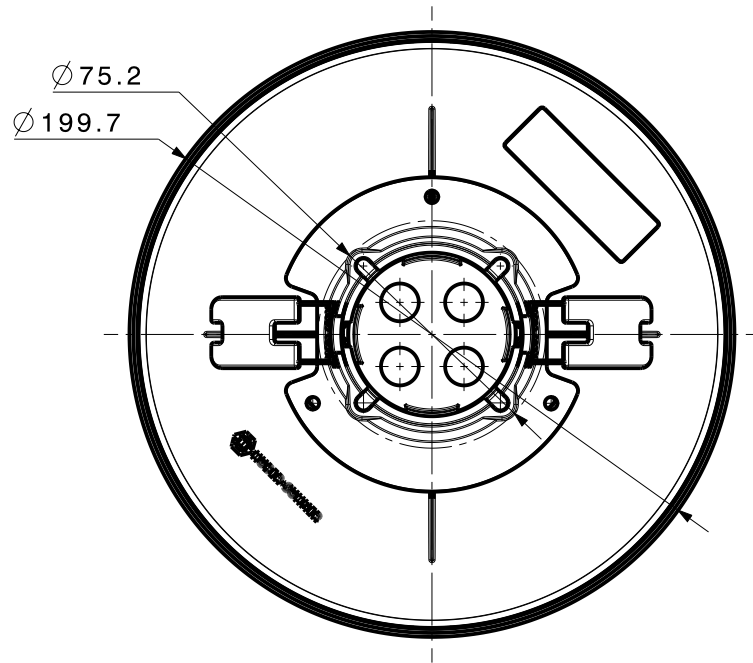

type / Typ: 1399.32.0014		
dimensions in millimeter [mm]	part no. / Teile Nr.: PRO-00390805	A sheet/Blatt XX / XX
description / Beschreibung		drawing-no. / Zeichnungsnr. Release
Antenna		DOU-00390805 A
alternative ID:		