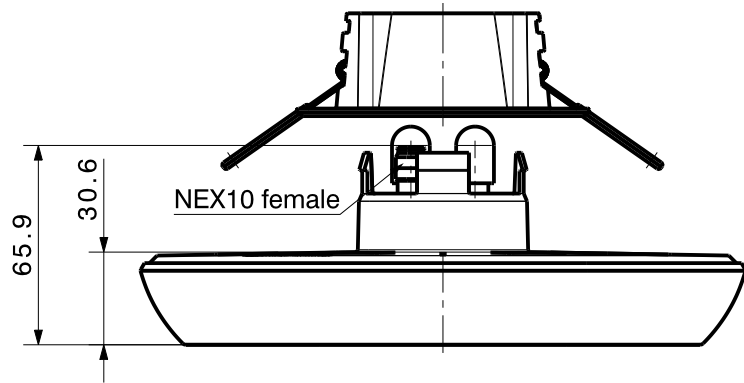

type / Typ: 1399.32.0014		
dimensions in millimeter [mm]	part no. / Teile Nr.: PRO-00390805	A sheet/Blatt XX / XX
description / Beschreibung		drawing-no. / Zeichnungsnr. Release
Antenna		DOU-00390805 A
alternative ID:		