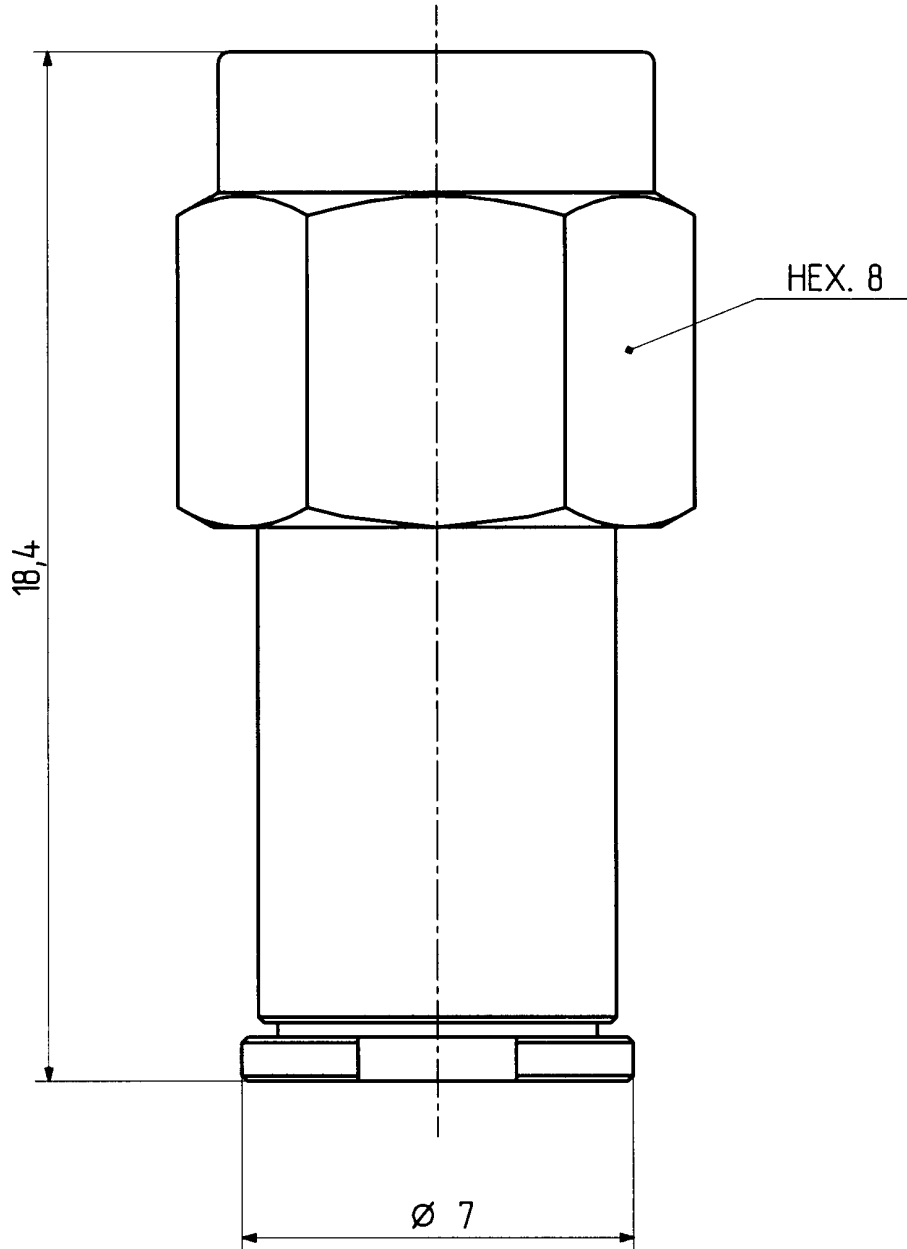

Diese Zeichnung ist unser geistiges Eigentum und darf ohne unsere ausdrückliche Einwilligung weder kopiert, vervielfältigt, noch Drittpersonen oder Konkurrenzfirmen zugänglich gemacht werden.

type : 33 SMA-MMBX-50-1

	date	sign
drawn	15.12.99	4121/CHI
checked	15.12.99	4121/CHI
approved	15.12.99	4121/CHI

H+S 701 448.05

scale

8:1

HUBER + SUHNER RFX

dimensions in mm

drawing number

4.13.32425

OZ drawing :

Index

a