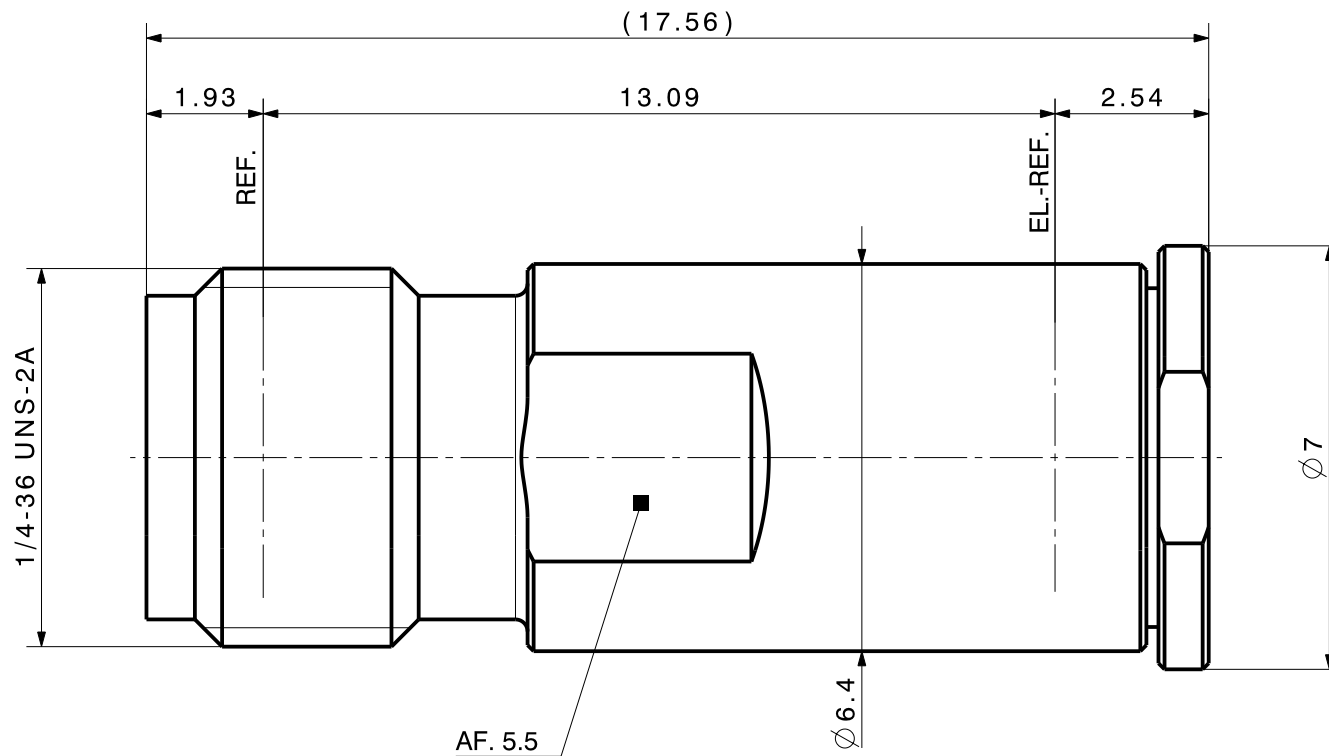

type / Typ: 31_MMBX-SMA-50-1			
dimensions in millimeter [mm]	part no. / Teile Nr.:	PRO-00013964	B sheet/Blatt XX / XX
description / Beschreibung		drawing-no. / Zeichnungsnr.	Release
Adaptor		DOU-00013964	B