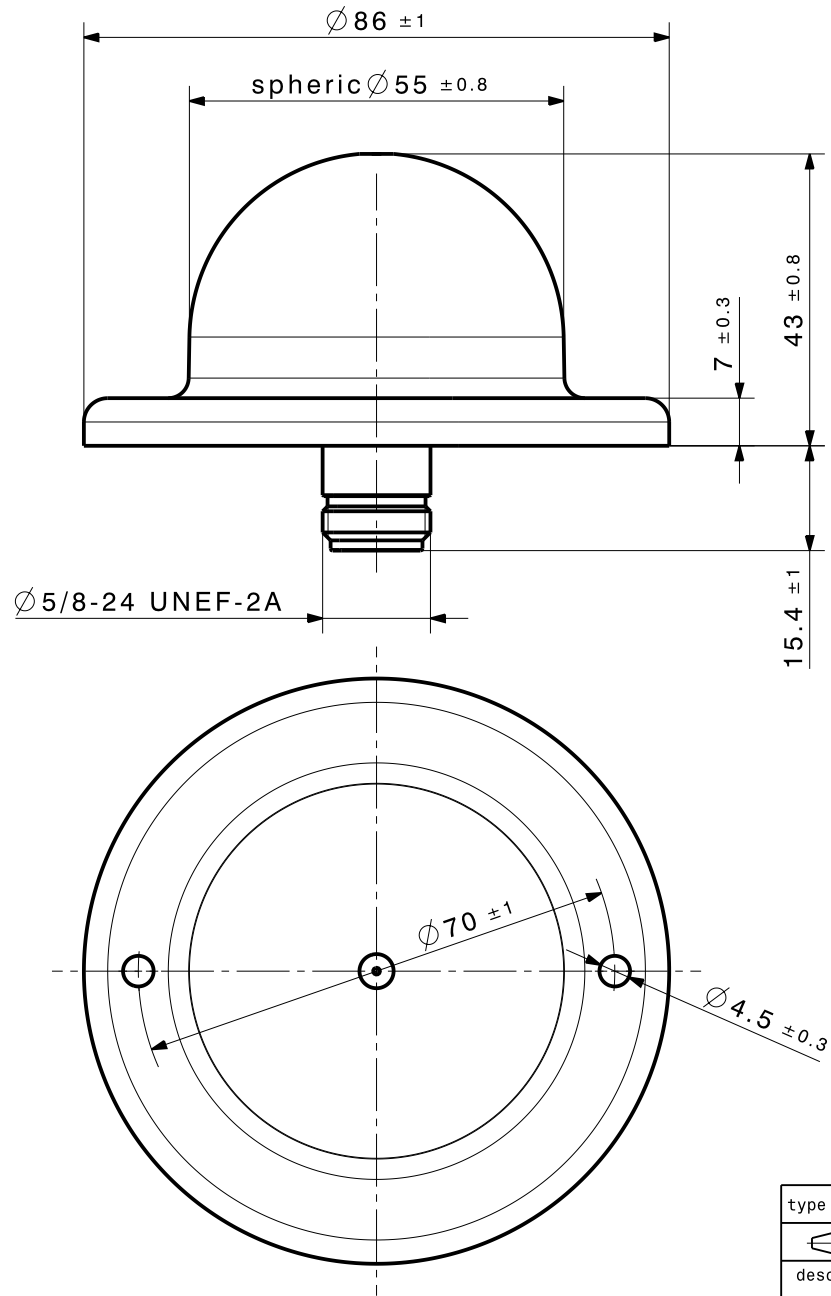

type / Typ: 1399.17.0040			
dimensions in millimeter [mm]	part no. / Teile Nr.: PRO-00060500	E sheet/Blatt XX / XX	
description / Beschreibung		drawing-no. / Zeichnungsnr.	Release
SWA-2459/360/4/45/V		DOU-00060500.1	F