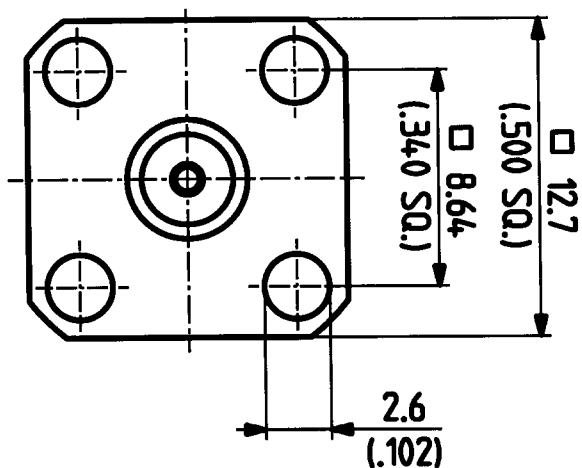

25 SMA 50 - 3 - 15

ML 19

M. 5:1

HUBER + SUHNER AG
9100 Herisau

3.13.03222_1

C

Erstellt	Datum	Kurz-/Vorn
06.11.95	726/SMA	
Geprüft	726	
Freigebe		