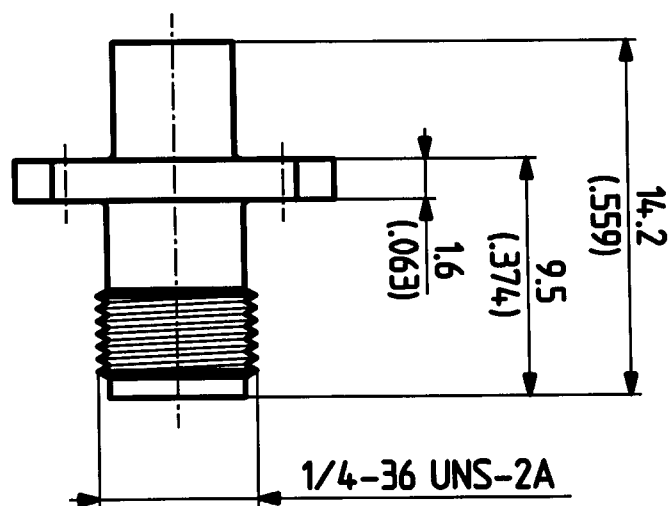

25 SMA 50 - 3 - 15

ML 19

M. 5:1

HUBER + SUHNER AG
9100 Herisau

3.13.03222_1

C

Erstellt	Datum	Kurz-/Vorn
06.11.95	726/SMA	
Geprüft	726	
Freigebe		