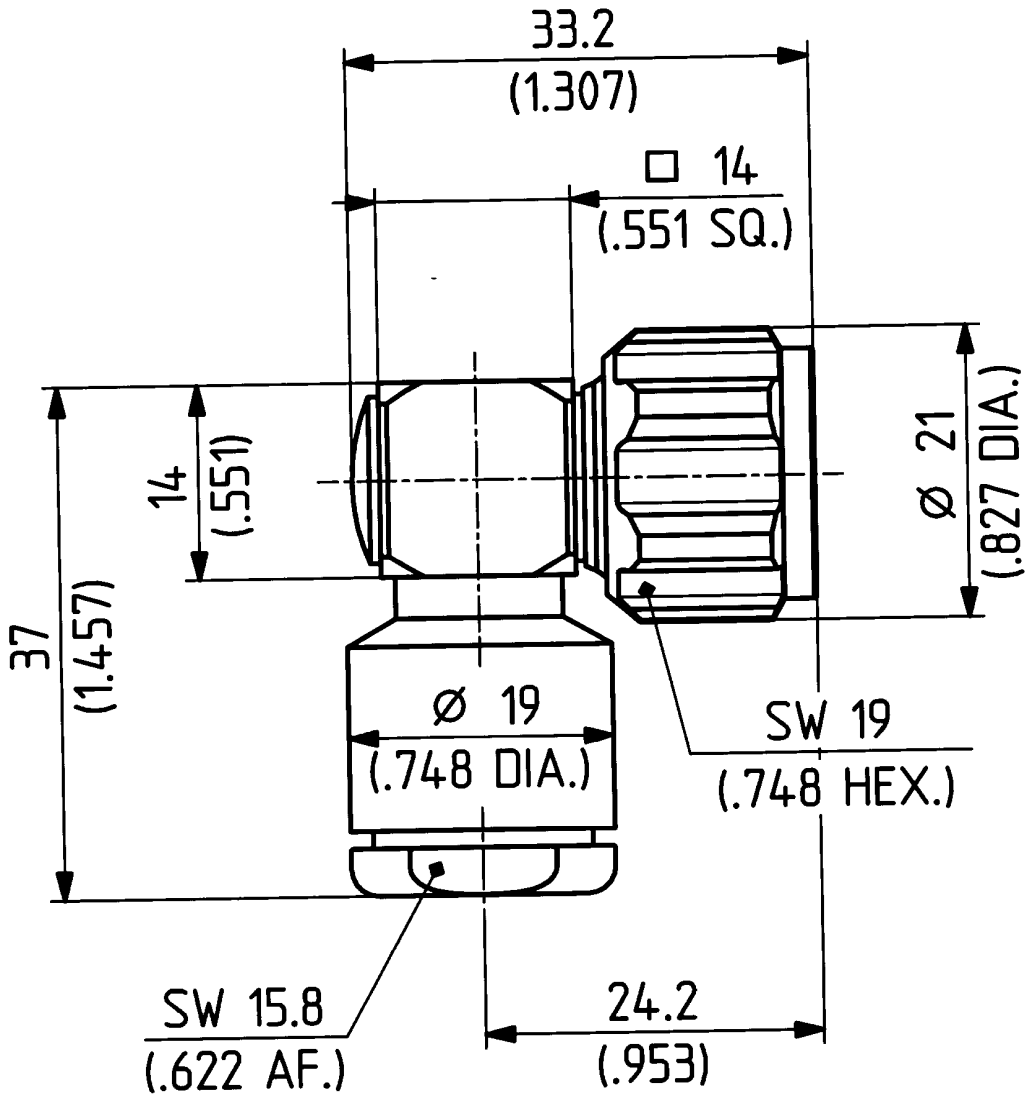

	date	sign
drawn	20.09.00	4728/GLS
checked	22.09.00	4728/GLS
approved	22.09.00	4728/GLS

H+S 701 448.05

scale  
2 : 1

HUBER + SUHNER RFX

dimensions in mm

drawing number

4.13.22847\_1

Index

d

OZ drawing :