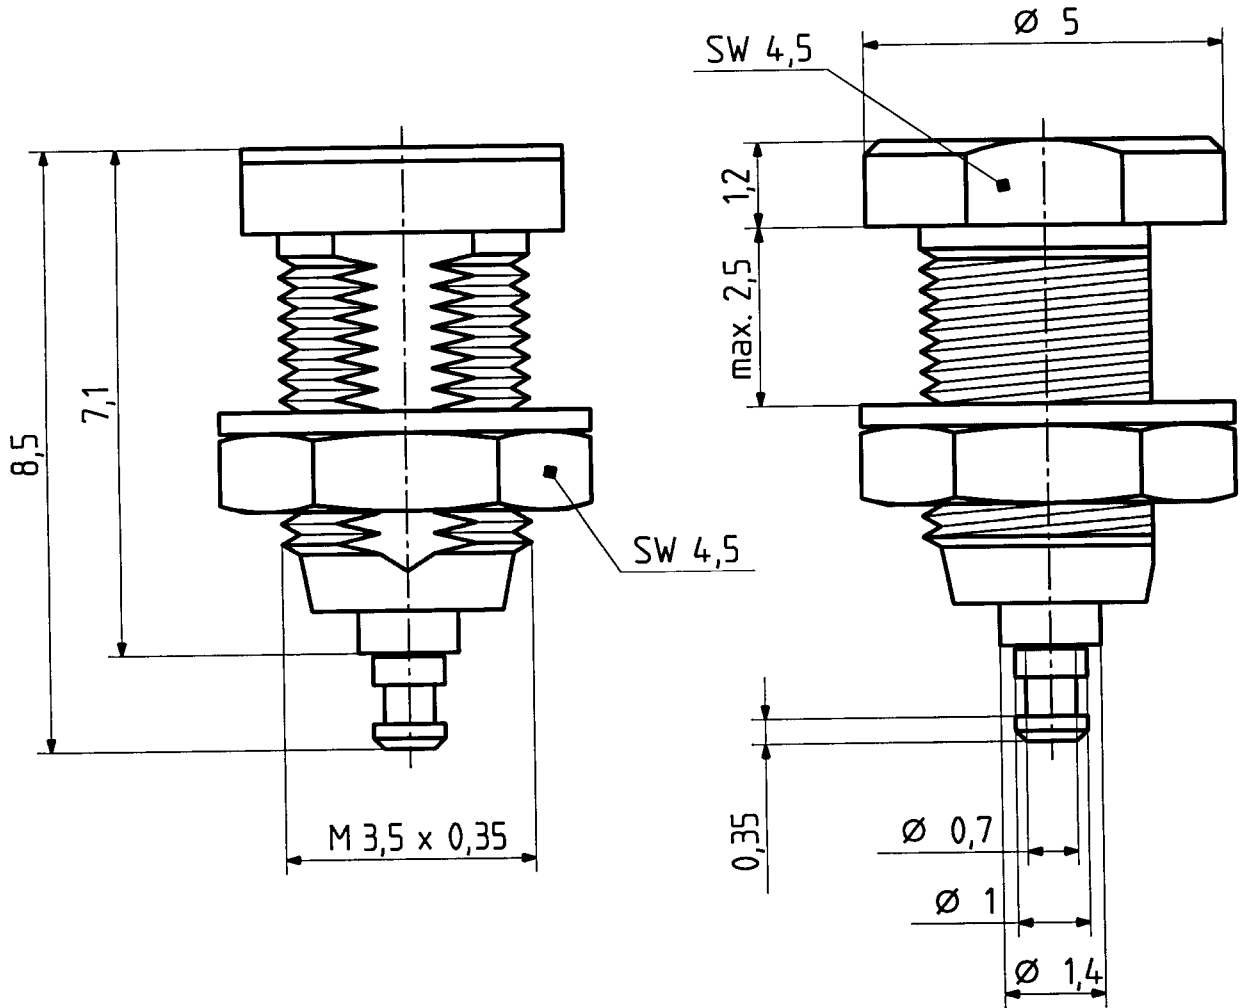

# 22 MMCX 50 - 0 - 1

	Datum	Kurzz./Visum
Erstellt	19.01.95	726/Bom
Geprüft	19.1.95	950
Freigabe	19.1.95	950

Montageloch  
ML 68

Diese Zeichnung ist unser geistiges Eigentum und darf ohne unsere ausdrückliche Einwilligung weder kopiert, vervielfältigt, noch Dritten oder Konkurrenzfirmen zugänglich gemacht werden. (Art. 12 B.G.)