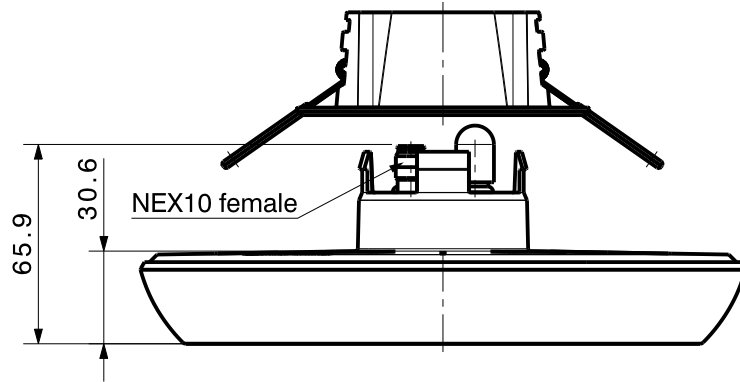

type / Typ: 1399.32.0015		
dimensions in millimeter [mm]	part no. / Teile Nr.: PRO-00398998	A sheet/Blatt XX / XX
description / Beschreibung		drawing-no. / Zeichnungsnr. Release
Antenna		DOU-00398998 A
alternative ID:		