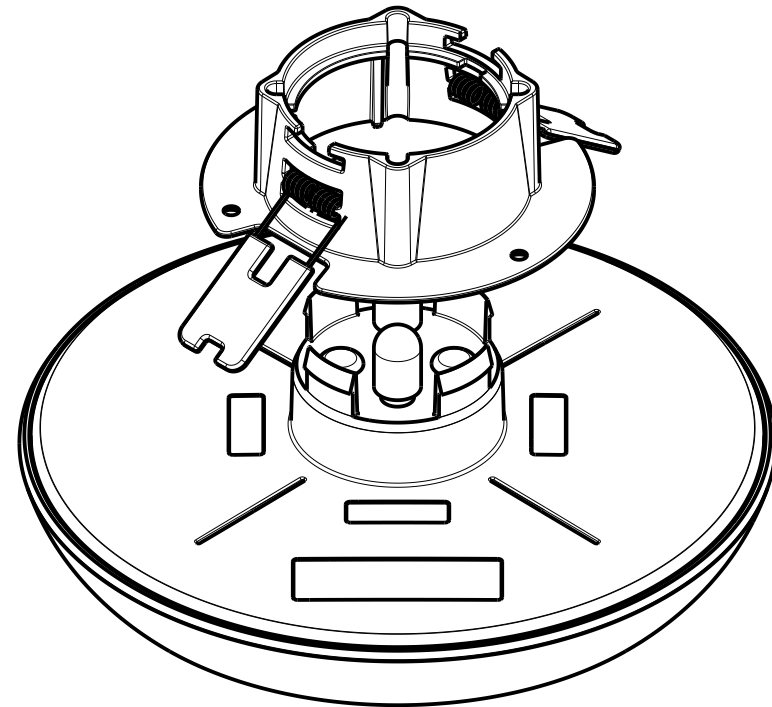

type / Typ: 1399.32.0015		
dimensions in millimeter [mm]	part no. / Teile Nr.: PRO-00398998	A sheet/Blatt XX / XX
description / Beschreibung		drawing-no. / Zeichnungsnr. Release
Antenna		DOU-00398998 A
alternative ID:		