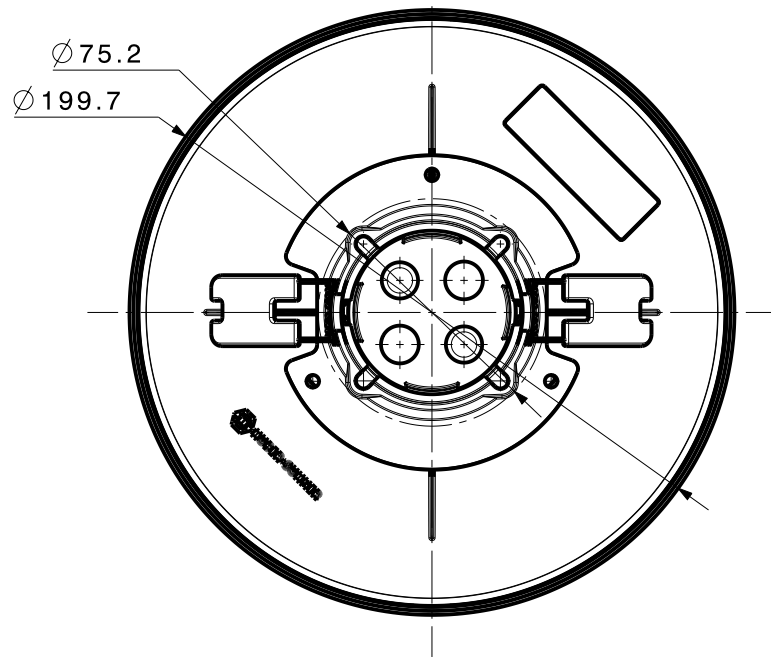

type / Typ: 1399.32.0015		
dimensions in millimeter [mm]	part no. / Teile Nr.: PRO-00398998	A sheet/Blatt XX / XX
description / Beschreibung		drawing-no. / Zeichnungsnr. Release
Antenna		DOU-00398998 A
alternative ID:		