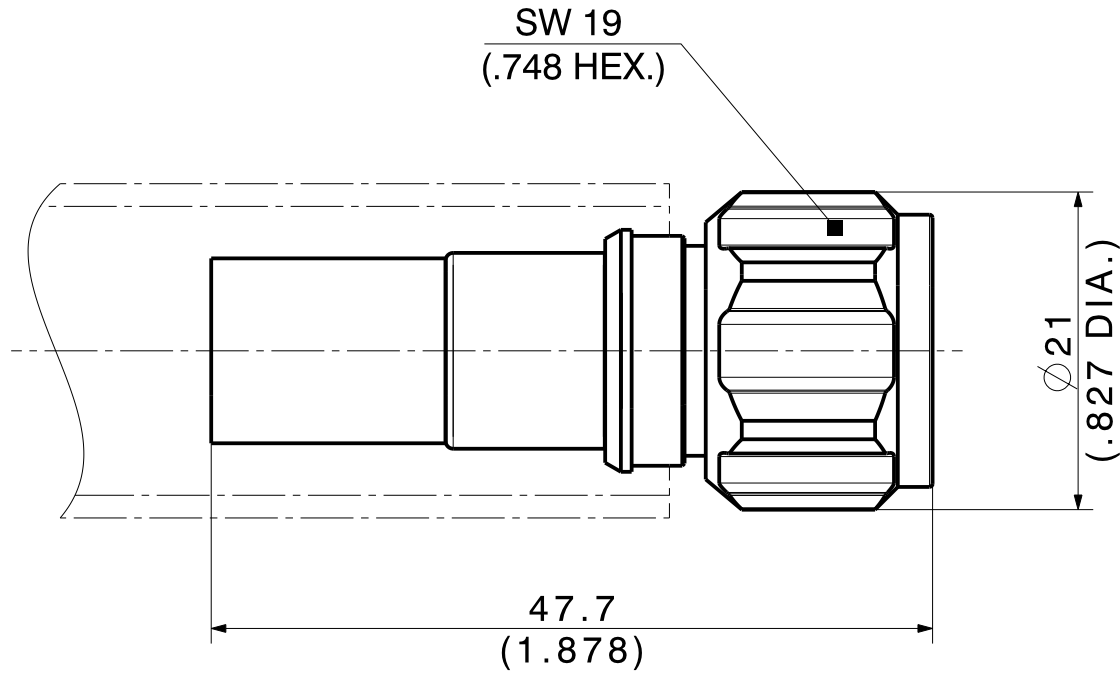

type / Typ: 11_N-50-7-69		
⊕ dimensions in millimeter [mm]	part no. / Teile Nr.: PRO-00245537	A sheet/Blatt
description / Beschreibung	drawing-no. / Zeichnungsnr.	Release
Cable plug	DCA-00245537	A

alternative ID :