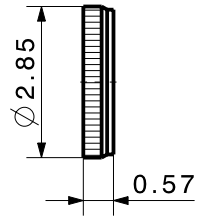

Cable shortening dimension

type / Typ: 16_MMCX-50-2-2

dimensions in millimeter [mm]

part no. / Teile Nr.: PRO-0007188 B sheet/Blatt XX / XX

description / Beschreibung

drawing-no. / Zeichnungsnr.

Release

Right angle cable plug