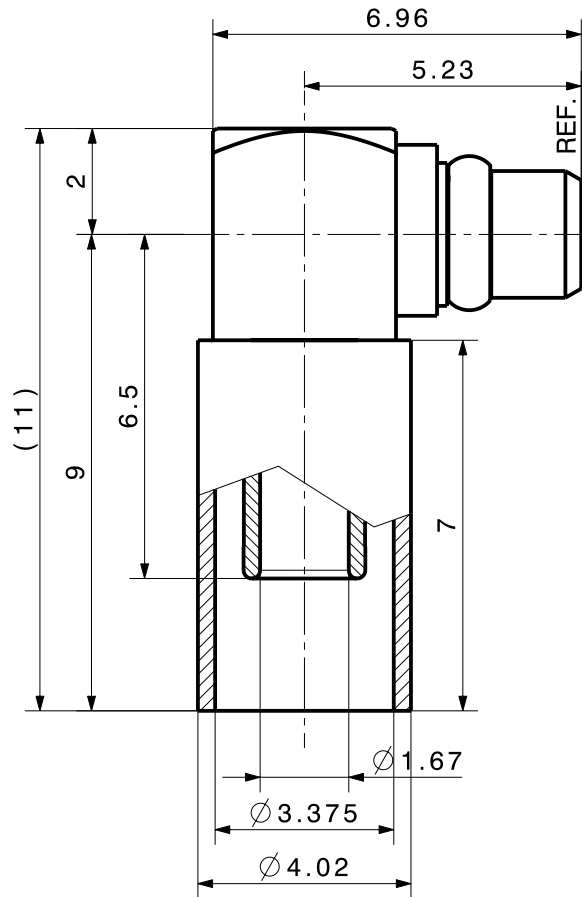

Cable shortening dimension

type / Typ: 16_MMCX-50-2-2

dimensions in millimeter [mm]

part no. / Teile Nr.: PRO-0007188 B sheet/Blatt XX / XX

description / Beschreibung

drawing-no. / Zeichnungsnr.

Release

Right angle cable plug