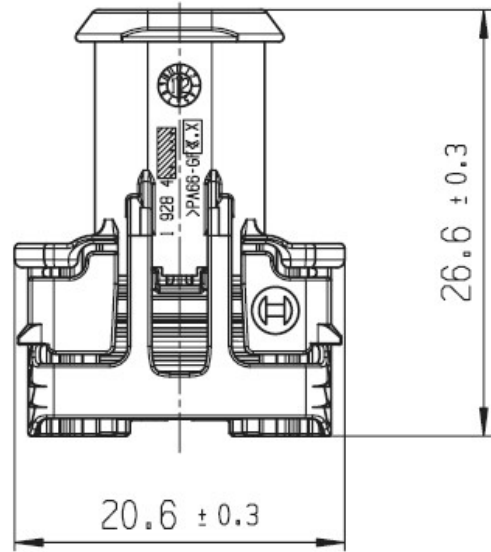

© THIS DRAWING IS THE EXCLUSIVE PROPERTY OF ROBERT BOSCH GMBH: WITHOUT THEIR CONSENT IT MAY NOT BE REPRODUCED OR GIVEN TO THIRD PARTIES.

**Kabelbaumstecker
2-polig SL Mini
Ohne Sekundärverriegelung**

**FEMALE CONNECTOR
2-way SL MINI
WITHOUT SECONDARY LOCKING**

Mit Standard-Dichtung: VMQ / WITH STANDARD SEAL: VMQ

Farbe der Standard-Dichtung / COLOR OF STANDARD SEAL	gelb / YELLOW
Bestell-Nr. / ORDER-NO.	1 928 499 372

Weitere Informationen zur Steckverbindung: siehe Seite 13 - 18
FURTHER INFORMATION TO THE PLUG CONNECTION: SEE PAGE 13 - 18