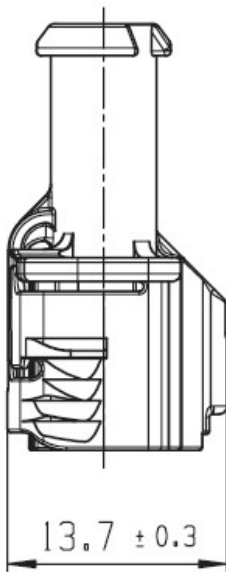

© THIS DRAWING IS THE EXCLUSIVE PROPERTY OF ROBERT BOSCH GMBH: WITHOUT THEIR CONSENT IT MAY NOT BE REPRODUCED OR GIVEN TO THIRD PARTIES.

**Kabelbaumstecker
2-polig SL Mini
Ohne Sekundärverriegelung**

**FEMALE CONNECTOR
2-way SL MINI
WITHOUT SECONDARY LOCKING**

Mit Standard-Dichtung: VMQ / WITH STANDARD SEAL: VMQ

Farbe der Standard-Dichtung / COLOR OF STANDARD SEAL	gelb / YELLOW
Bestell-Nr. / ORDER-NO.	1 928 499 372

Weitere Informationen zur Steckverbindung: siehe Seite 13 - 18
FURTHER INFORMATION TO THE PLUG CONNECTION: SEE PAGE 13 - 18