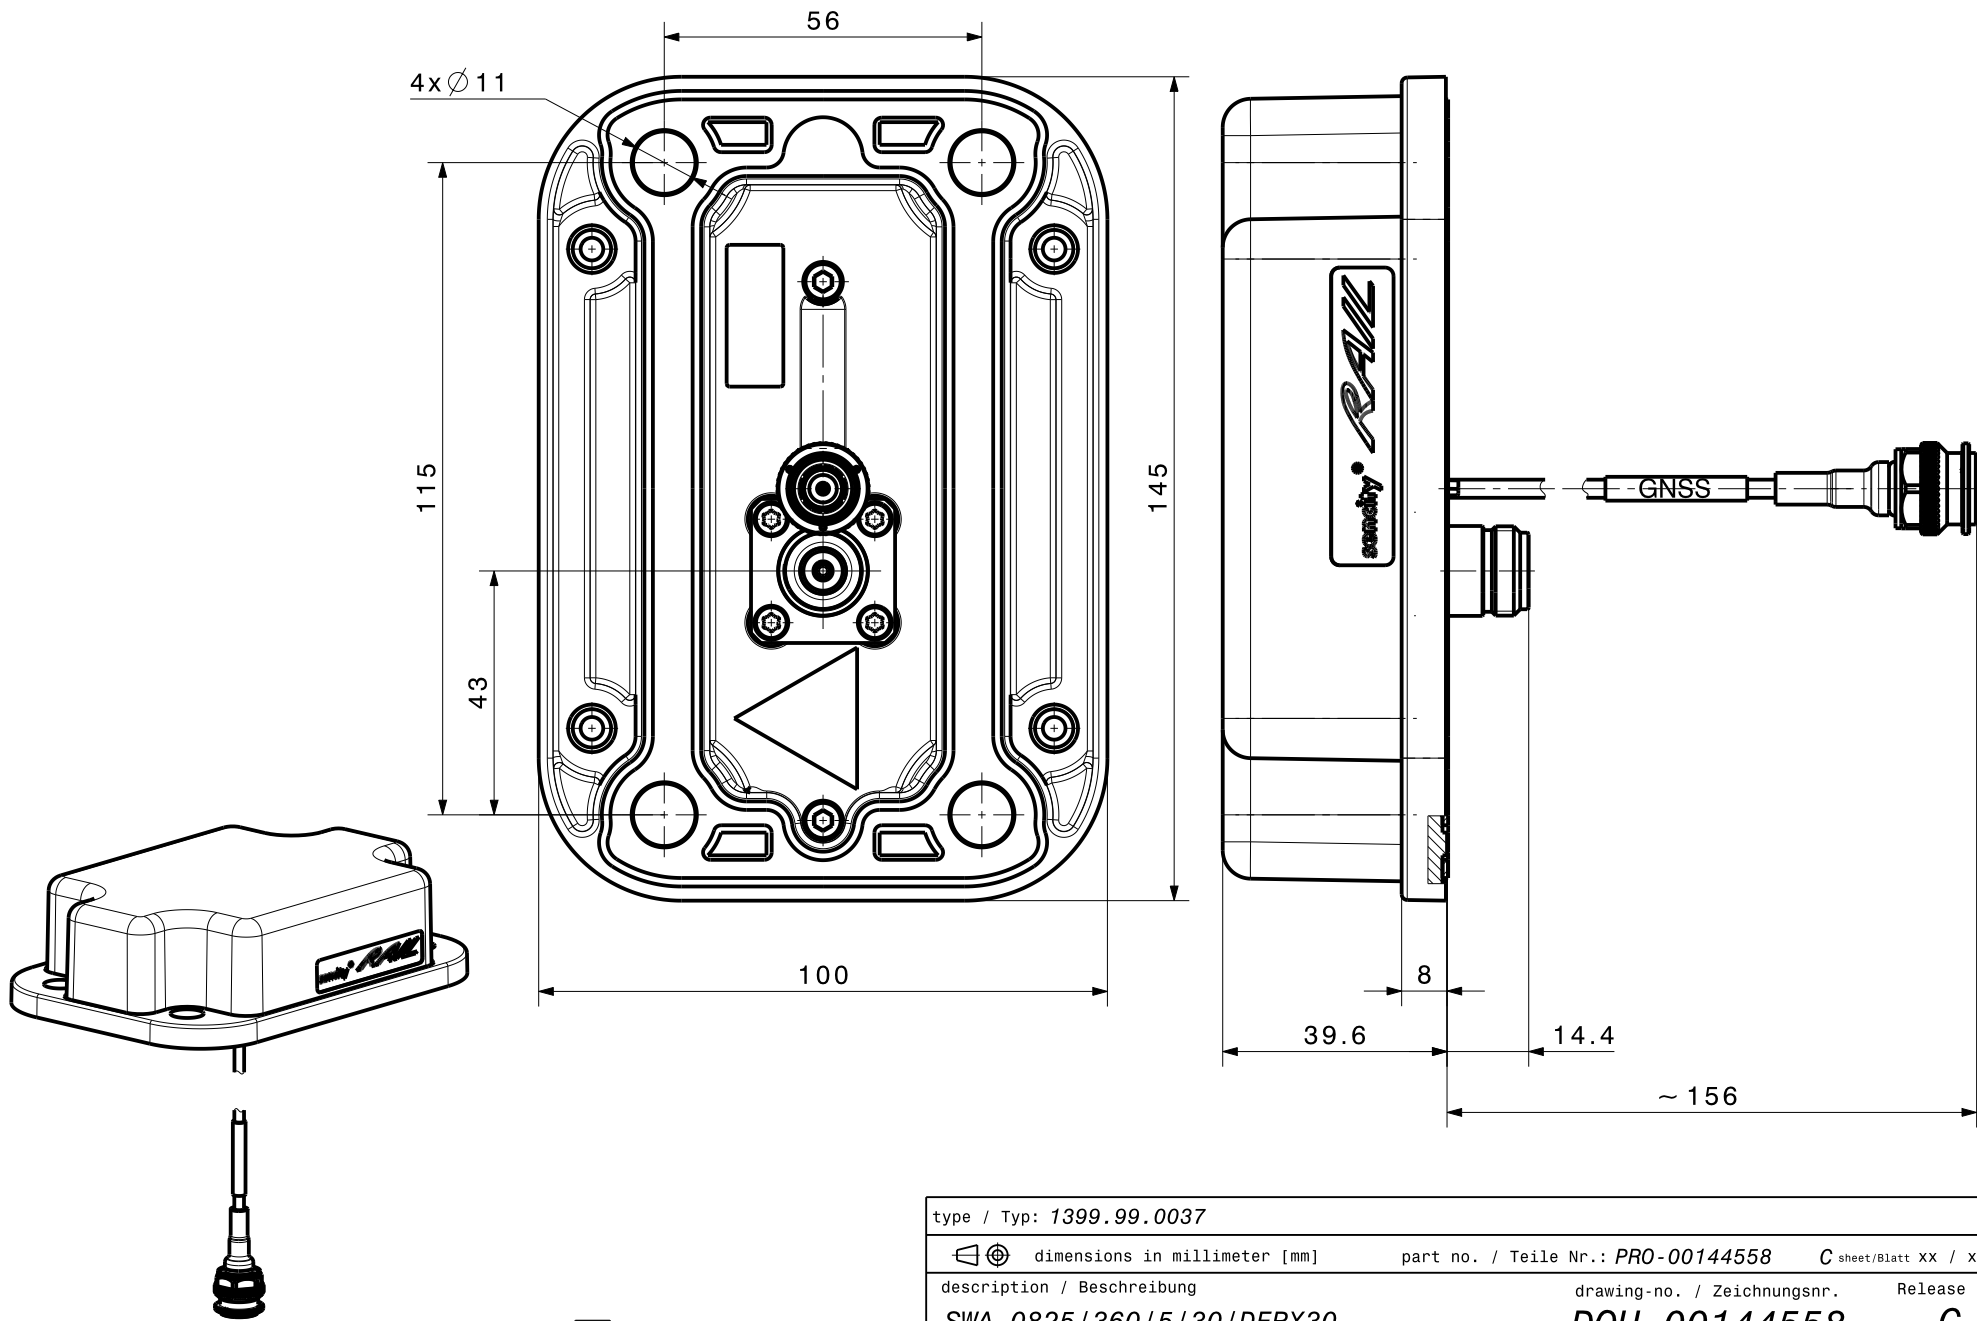

type / Typ: 1399.99.0037		
⊕ dimensions in millimeter [mm]	part no. / Teile Nr.: PRO-00144558	C sheet/Blatt XX / XX
description / Beschreibung	drawing-no. / Zeichnungsnr.	Release
SWA-0825/360/5/30/DFRX30	DOU-00144558	C