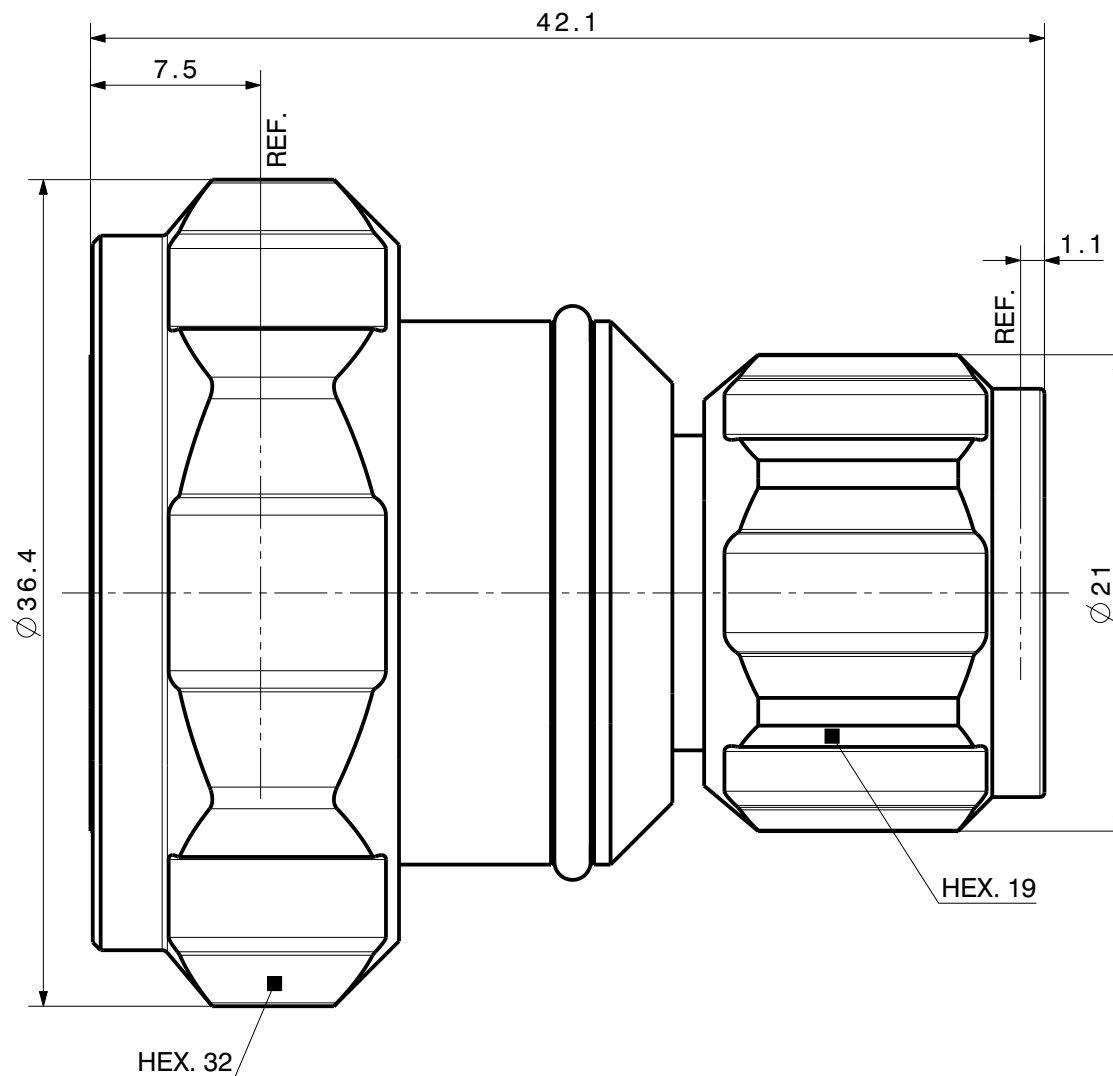

type / Typ: 32_N-716-50-5		
dimensions in millimeter [mm]	part no. / Teile Nr.: PRO-00276899	A sheet/Blatt XX / XX
description / Beschreibung	drawing-no. / Zeichnungsnr.	Release
Adaptor	DOU-00276899	A
alternative ID:		