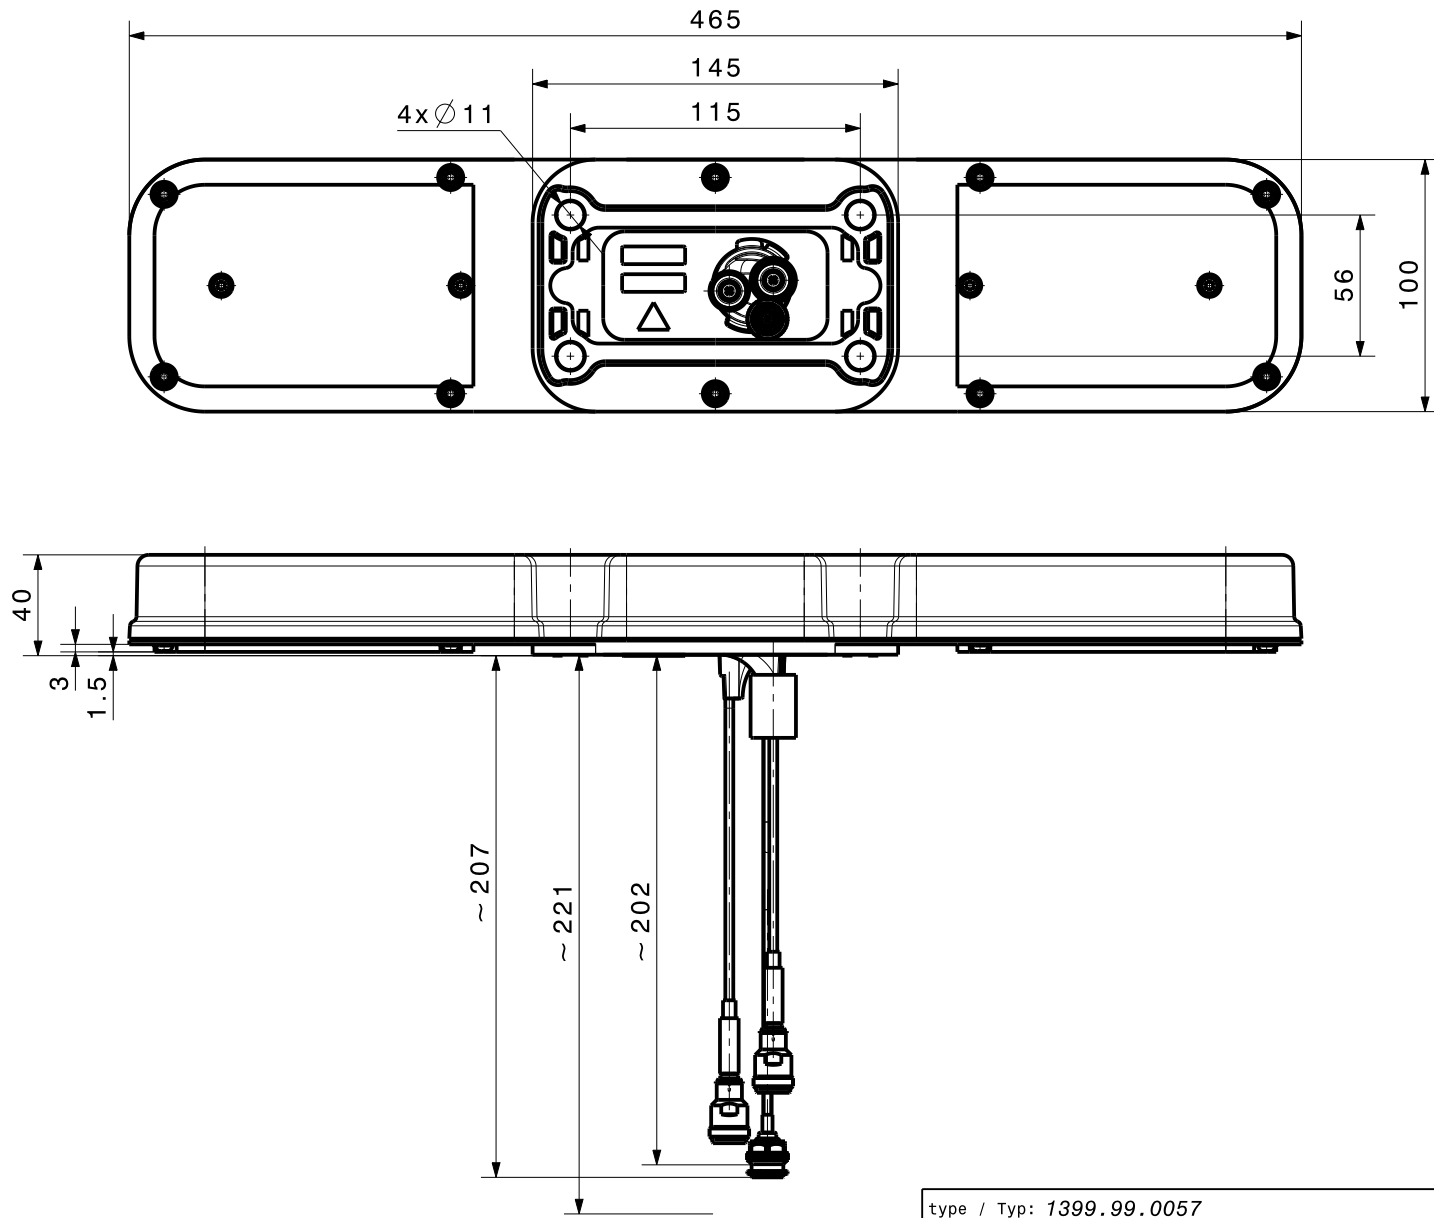

type / Typ: 1399.99.0057		part no. / Teile Nr.: PRO-00297490		B sheet/Blatt
dimensions in millimeter [mm]		description / Beschreibung		Release
SWA-0825/360/5/30/MIMO		drawing-no. / Zeichnungsnr.		C
alternative ID:		DOU-00297490		