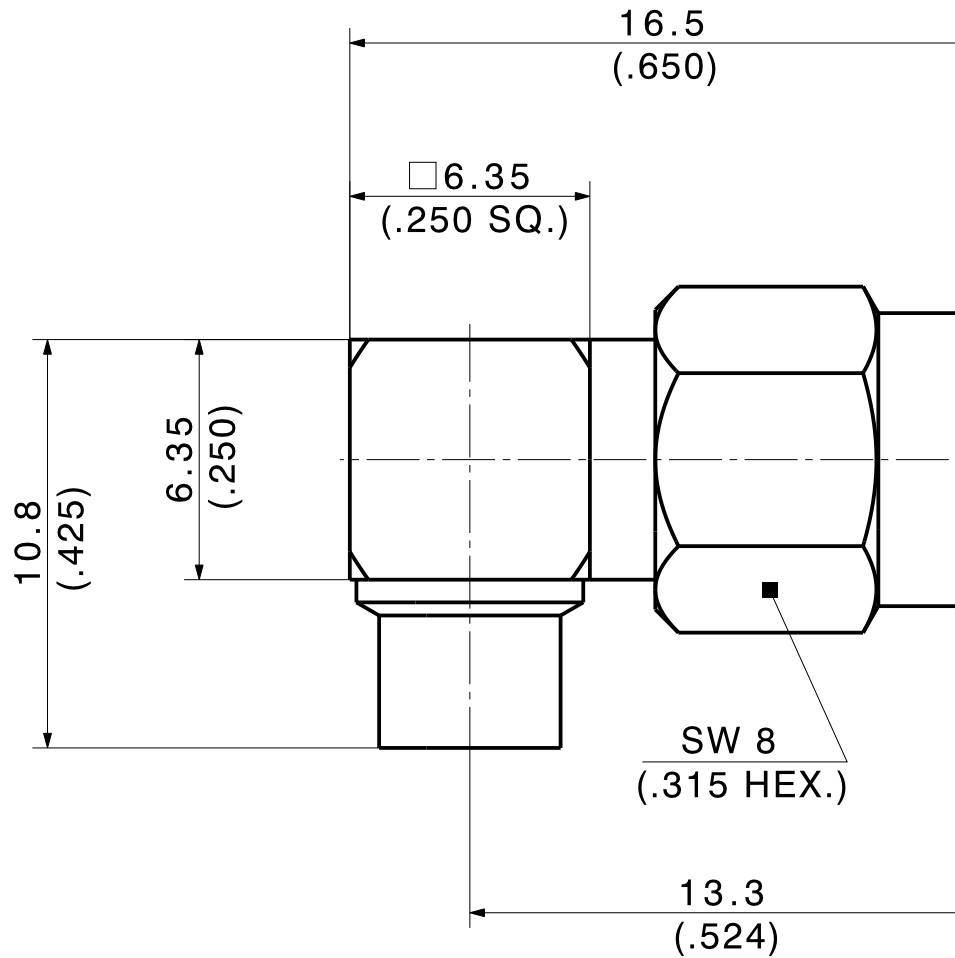

16_SMA-50-3-3
 16_SMA-50-3-43
 16_SMA-50-3-53

type / Typ: 16_SMA-50-3-X		
⊕ dimensions in millimeter [mm]	part no. / Teile Nr.: PRO-0005967	B sheet/Blatt XX / XX
description / Beschreibung	drawing-no. / Zeichnungsnr.	Release
Right angle cable plug	DCA-00005967	D