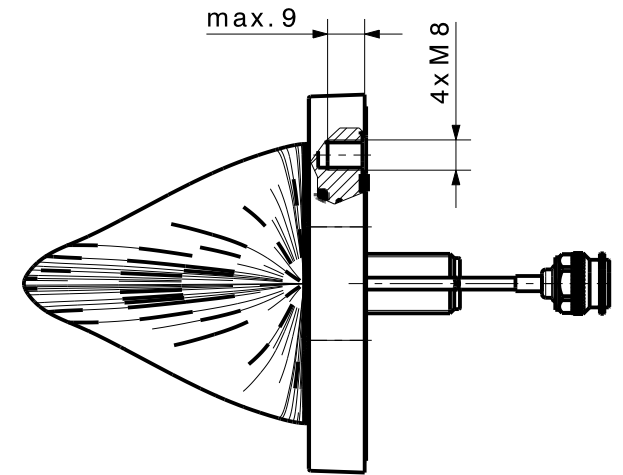

type / Typ: 1399.99.0120

⚠ dimensions in millimeter [mm]

part no. / Teile Nr.: PRO-00131449 D sheet/Blatt XX / XX

description / Beschreibung

drawing-no. / Zeichnungsnr.

Release

SWA-0859/360/4/0/DFRX30_2

DOU-00131449