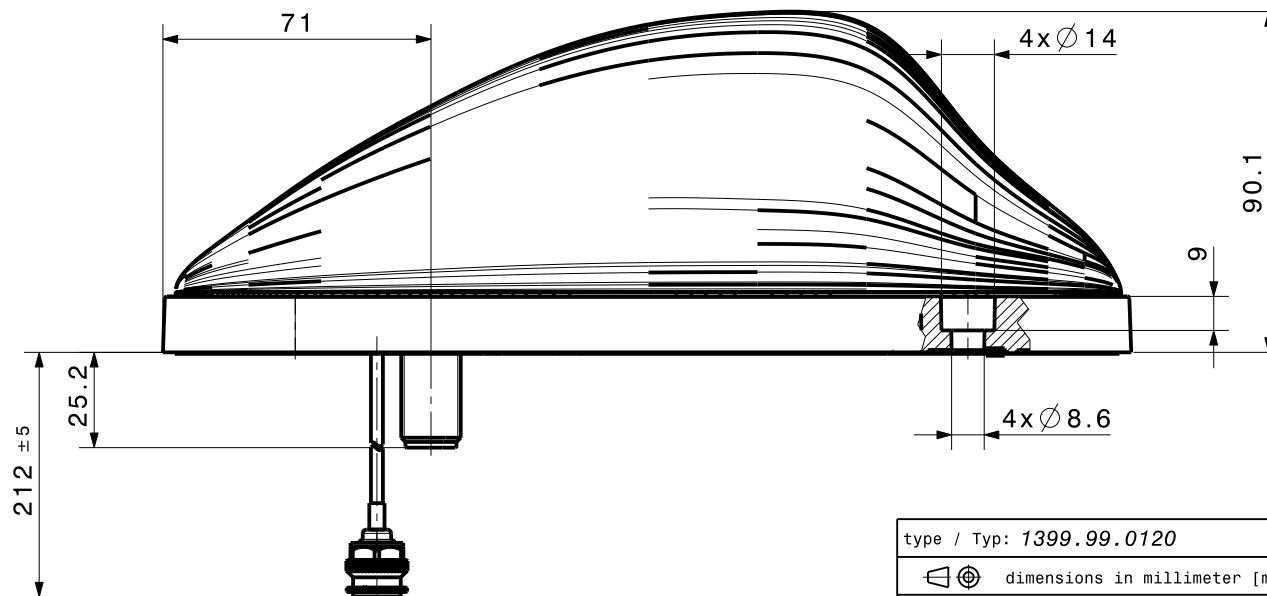

type / Typ: 1399.99.0120

⚠ dimensions in millimeter [mm]

part no. / Teile Nr.: PRO-00131449 D sheet/Blatt XX / XX

description / Beschreibung

drawing-no. / Zeichnungsnr.

Release

SWA-0859/360/4/0/DFRX30_2

DOU-00131449