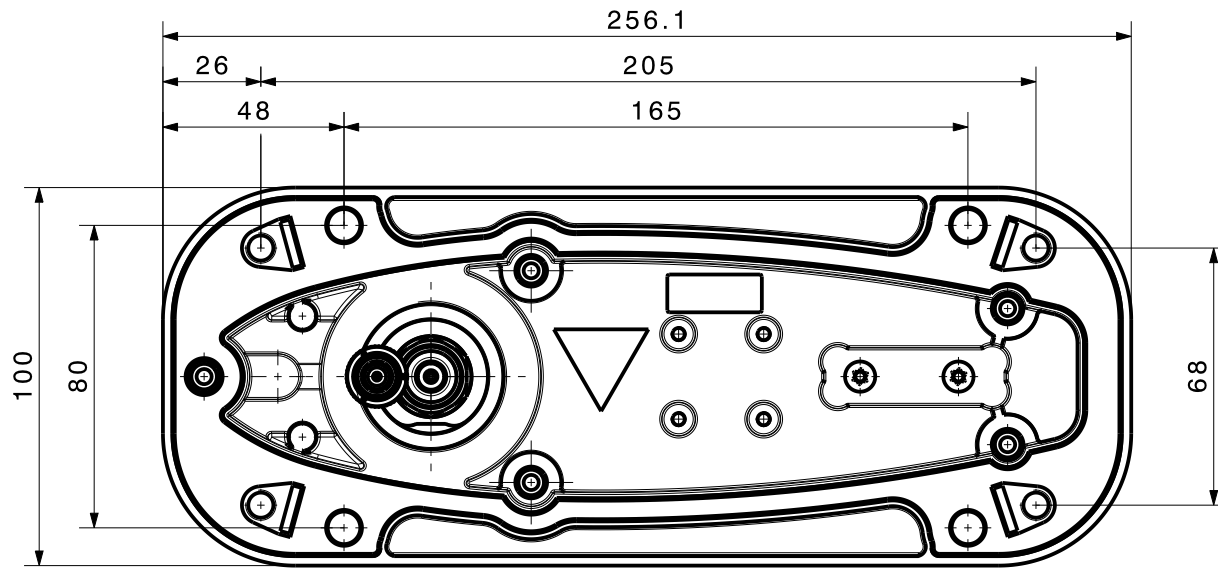

type / Typ: 1399.99.0120

⚠ dimensions in millimeter [mm]

part no. / Teile Nr.: PRO-00131449 D sheet/Blatt XX / XX

description / Beschreibung

drawing-no. / Zeichnungsnr.

Release

SWA-0859/360/4/0/DFRX30_2

DOU-00131449