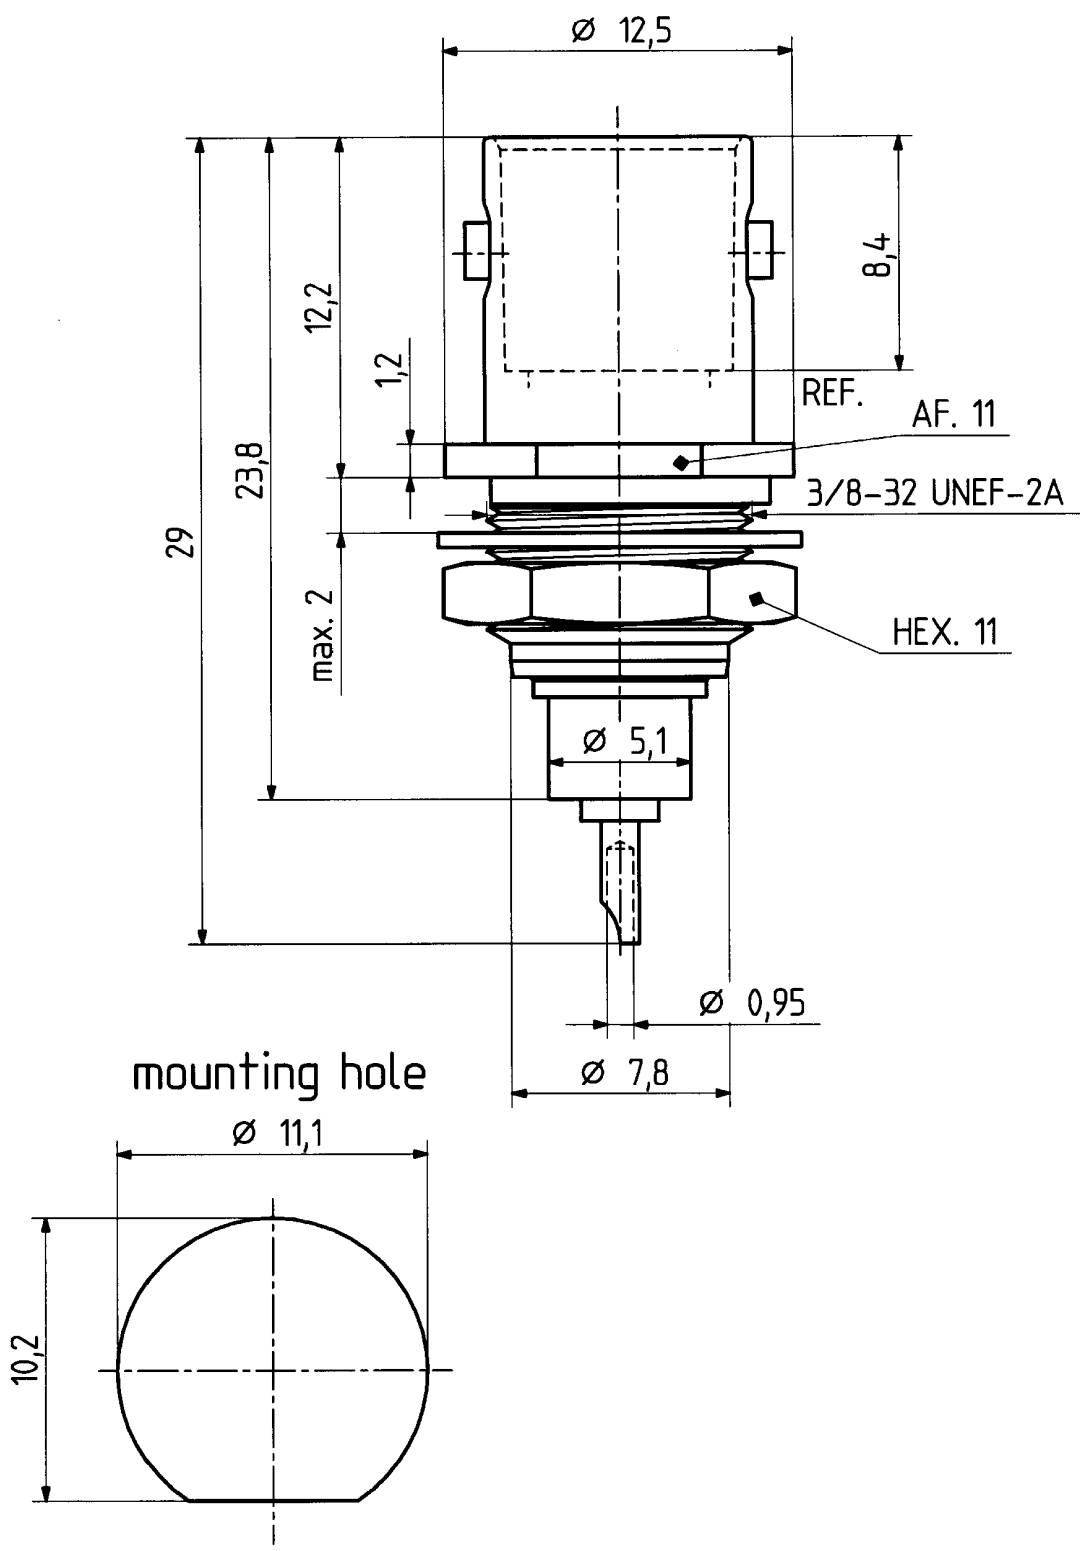

	date	sign
drawn	05.06.00	4726/KRI
checked	<i>C. G. 00</i>	<i>[Signature]</i>
approved	<i>C. G. 00</i>	<i>[Signature]</i>

H+S 701 448.05

scale
4:1

drawing number
4.13.33217

Index
a

dimensions in mm

OZ drawing :