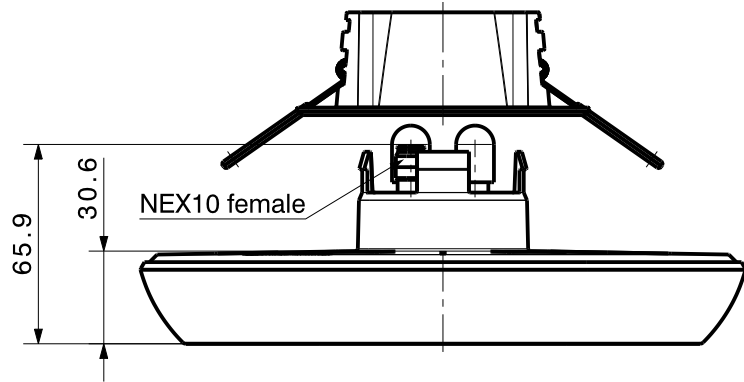

| | | |
|---------------------------------|------------------------------------|-----------------------|
| type / Typ: 1399.32.0016 | | |
| ⊕ dimensions in millimeter [mm] | part no. / Teile Nr.: PRO-00399003 | A sheet/Blatt XX / XX |
| description / Beschreibung | drawing-no. / Zeichnungsnr. | Release |
| Antenna | DOU-00399003 | A |