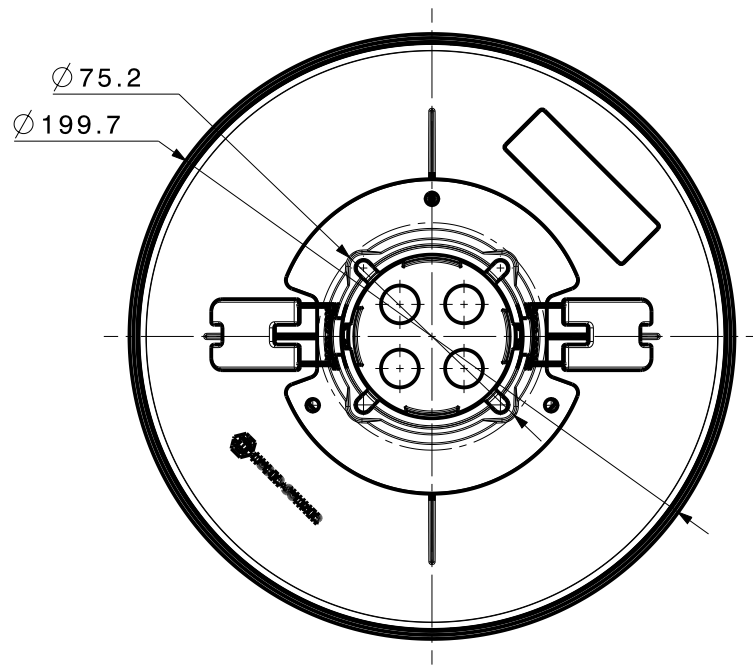

| | | |
|---------------------------------|------------------------------------|-----------------------|
| type / Typ: 1399.32.0016 | | |
| ⊕ dimensions in millimeter [mm] | part no. / Teile Nr.: PRO-00399003 | A sheet/Blatt XX / XX |
| description / Beschreibung | drawing-no. / Zeichnungsnr. | Release |
| Antenna | DOU-00399003 | A |